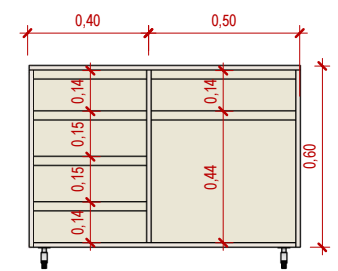

1 PLANTA BAIXA  
1:50

2 PLANTA DE FORRO  
1:50

3 DETALHE PAINEL RIPADO  
1:5

4 MÓVEL DE APOIO 3D

5 DETALHE MÓVEL DE APOIO  
1:25

Cliente: Proprietário  
Projeto: Nome do projeto  
Arquiteto: Projetista

Iluminação - Fita de Led embutida (cor amarelada)

Iluminação - Fita de Led embutida (cor amarelada)

1 CORTE  
1:50

2 VISTA A  
1:50

3 VISTA B  
1:50

4 VISTA C  
1:50

5 VISTA D  
1:50

2 LAVABO 1  
1:25

3 LAVABO 2  
1:25

4 LAVABO 3  
1:25

DETALHE SANCA  
1:10

5 DETALHE ESPELHO  
1:5

1 PLANTA LAVABO  
1:25

6 {3D} Copiar 1

1 Vista 3D 1

3 Vista 3D 3

2 Vista 3D 2