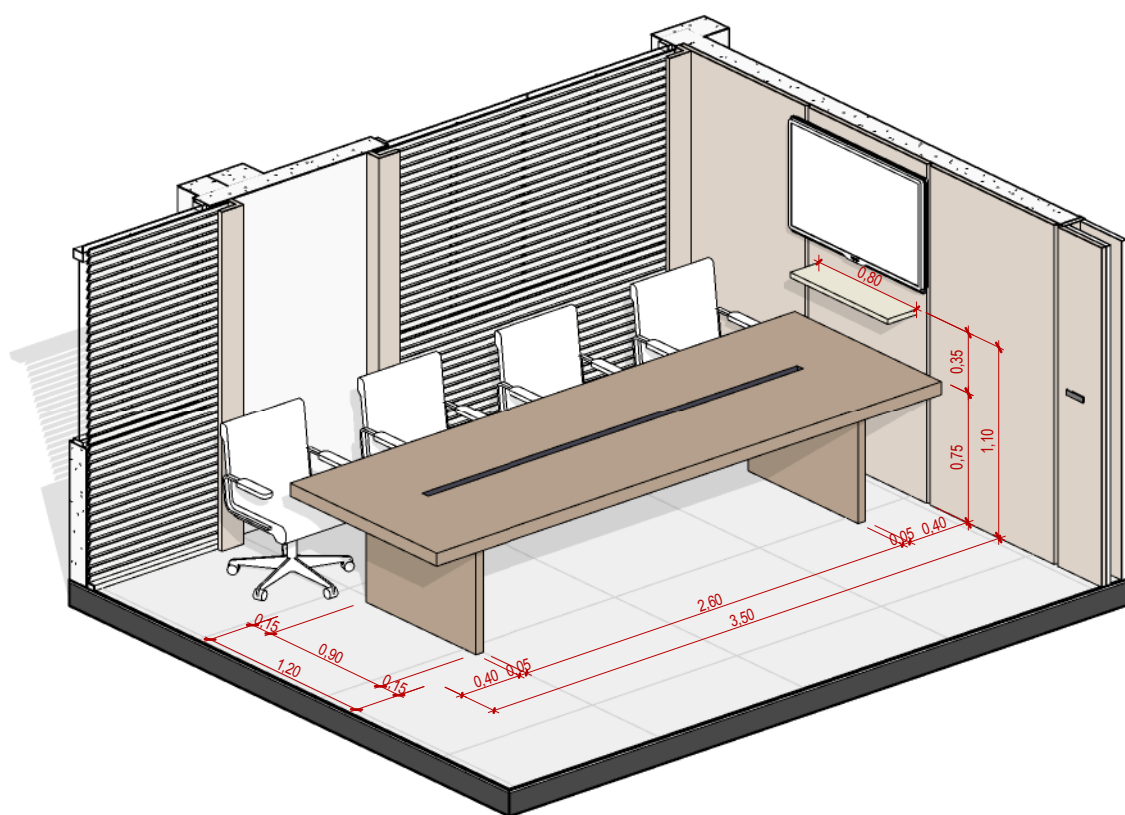

1 PLANTA BAIXA  
1:50

2 PLANTA DE FORRO  
1:50

3 DETALHE PAINEL RIPADO  
1:5

4 MÓVEL DE APOIO 3D

5 DETALHE MÓVEL DE APOIO  
1:25

Cliente: Proprietário  
Projeto: Nome do projeto  
Arquiteto: Projetista

Iluminação - Fita de Led embutida (cor amarelada)

Iluminação - Fita de Led embutida (cor amarelada)

1 CORTE  
1:50

2 VISTA A  
1:50

3 VISTA B  
1:50

4 VISTA C  
1:50

5 VISTA D  
1:50

2 LAVABO 1  
1:25

3 LAVABO 2  
1:25

4 LAVABO 3  
1:25

DETALHE SANCA  
1:10

5 DETALHE ESPELHO  
1:5

1 PLANTA LAVABO  
1:25

6 {3D} Copiar 1

1 Vista 3D 1

3 Vista 3D 3

2 Vista 3D 2