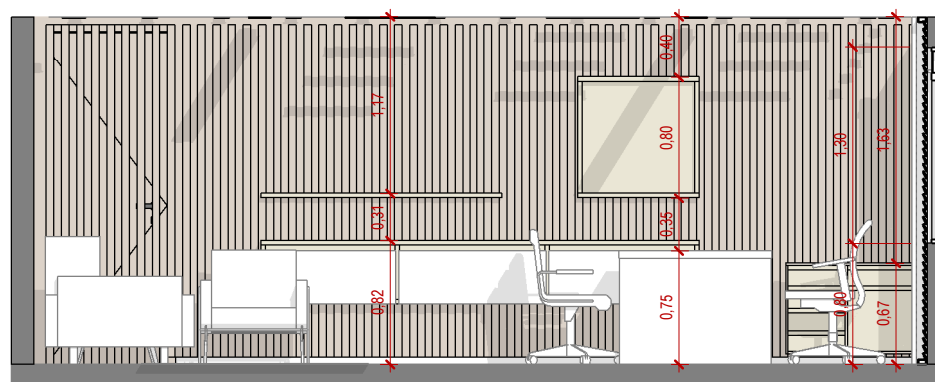

1 PLANTA BAIXA  
1:50

2 PLANTA DE FORRO  
1:50

3 DETALHE PAINEL RIPADO  
1:5

4 MÓVEL DE APOIO 3D

5 DETALHE MÓVEL DE APOIO  
1:25

Cliente: Proprietário  
Projeto: Nome do projeto  
Arquiteto: Projetista

Iluminação - Fita de Led embutida (cor amarelada)

Iluminação - Fita de Led embutida (cor amarelada)

1 CORTE  
1:50

2 VISTA A  
1:50

3 VISTA B  
1:50

4 VISTA C  
1:50

5 VISTA D  
1:50

2 LAVABO 1  
1:25

3 LAVABO 2  
1:25

4 LAVABO 3  
1:25

DETALHE SANCA  
1:10

5 DETALHE ESPELHO  
1:5

1 PLANTA LAVABO  
1:25

6 {3D} Copiar 1

1 Vista 3D 1

3 Vista 3D 3

2 Vista 3D 2