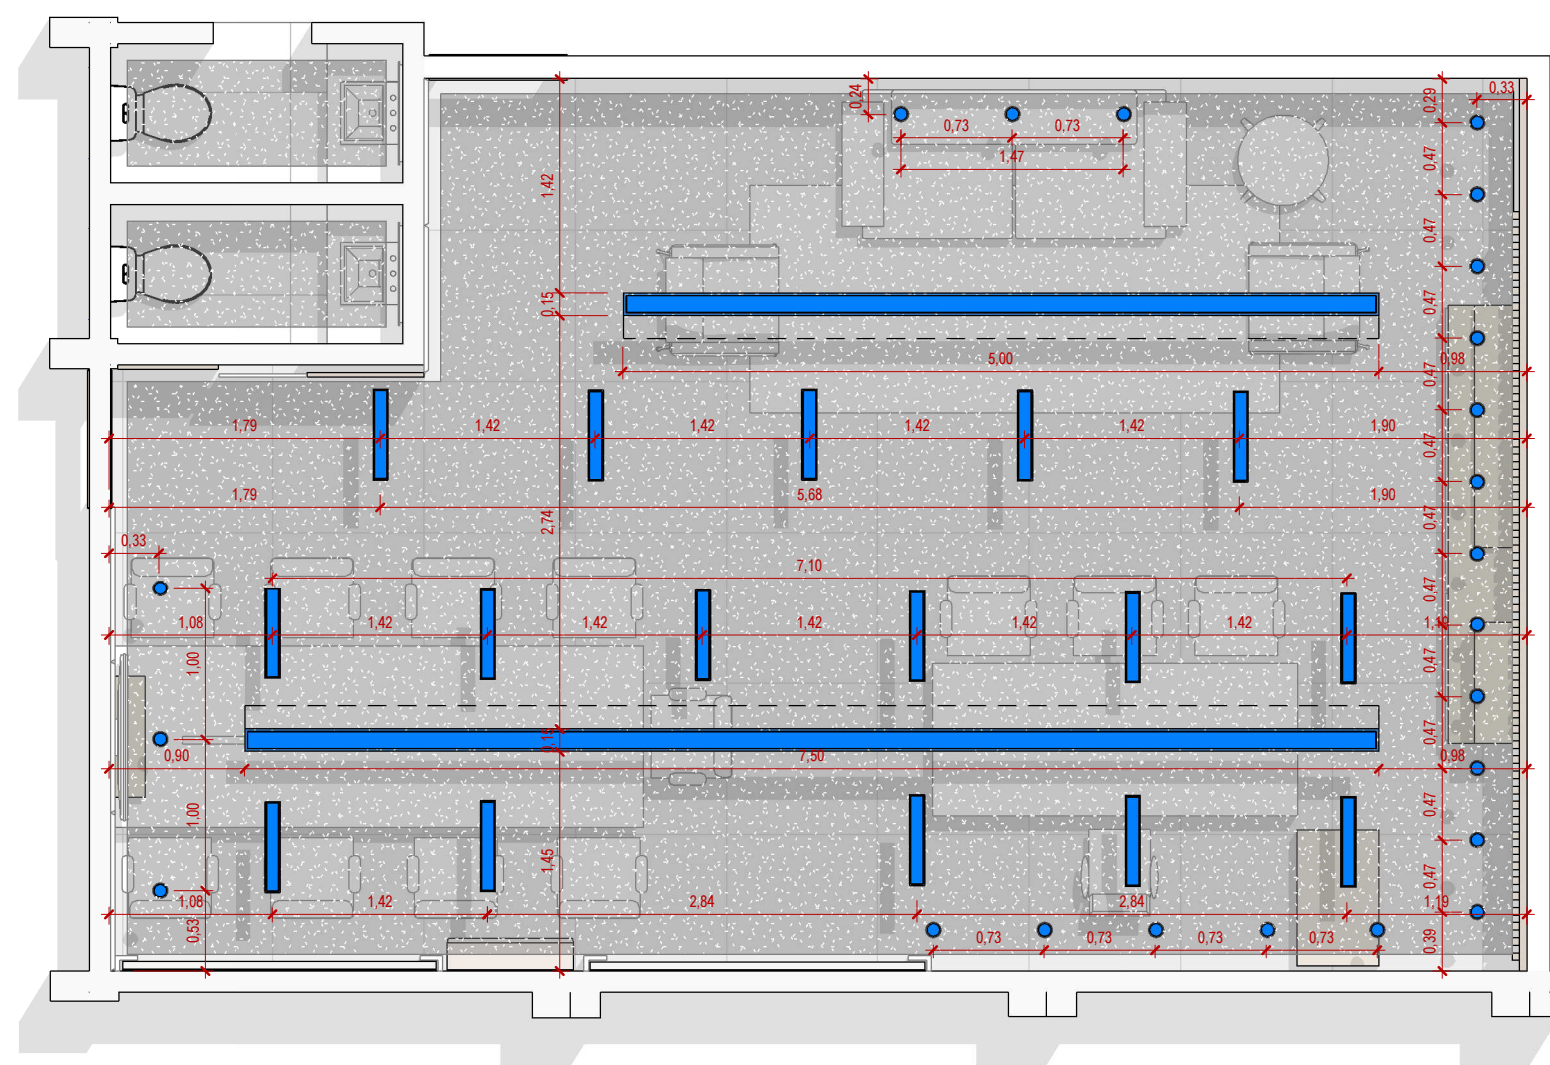

1 PLANTA BAIXA  
1:50

2 PLANTA DE FORRO  
1:50

3 DETALHE PAINEL RIPADO  
1:5

4 MÓVEL DE APOIO 3D

5 DETALHE MÓVEL DE APOIO  
1:25

Cliente: Proprietário  
Projeto: Nome do projeto  
Arquiteto: Projetista

Iluminação - Fita de Led embutida (cor amarelada)

Iluminação - Fita de Led embutida (cor amarelada)

1 CORTE  
1:50

2 VISTA A  
1:50

3 VISTA B  
1:50

4 VISTA C  
1:50

5 VISTA D  
1:50

2 LAVABO 1  
1:25

3 LAVABO 2  
1:25

4 LAVABO 3  
1:25

DETALHE SANCA  
1:10

5 DETALHE ESPELHO  
1:5

1 PLANTA LAVABO  
1:25

6 {3D} Copiar 1

1 Vista 3D 1

3 Vista 3D 3

2 Vista 3D 2