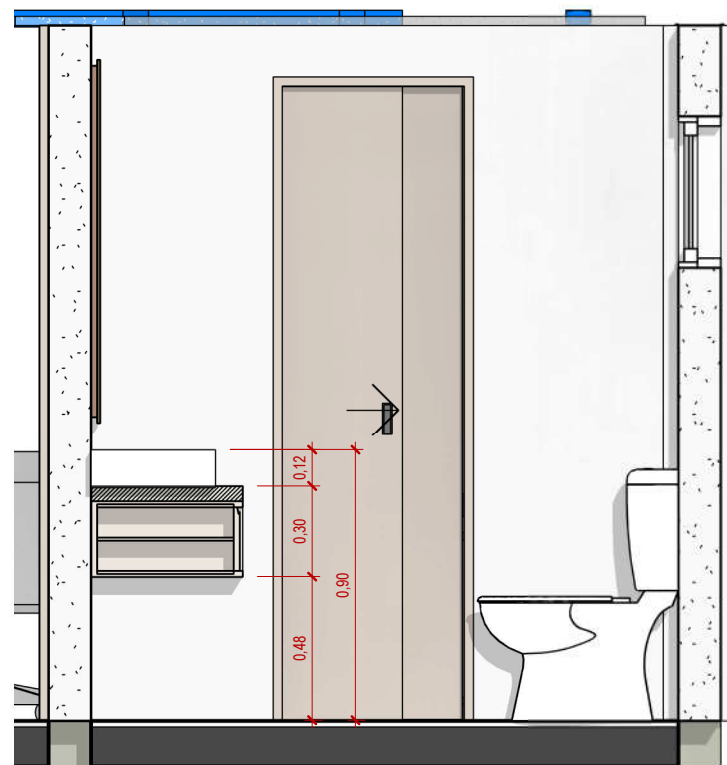

1 PLANTA BAIXA  
1:50

2 PLANTA DE FORRO  
1:50

3 DETALHE PAINEL RIPADO  
1:5

4 MÓVEL DE APOIO 3D

5 DETALHE MÓVEL DE APOIO  
1:25

Cliente: Proprietário  
Projeto: Nome do projeto  
Arquiteto: Projetista

Iluminação - Fita de Led embutida (cor amarelada)

Iluminação - Fita de Led embutida (cor amarelada)

1 CORTE  
1:50

2 VISTA A  
1:50

3 VISTA B  
1:50

4 VISTA C  
1:50

5 VISTA D  
1:50

2 LAVABO 1  
1:25

3 LAVABO 2  
1:25

4 LAVABO 3  
1:25

DETALHE SANCA  
1:10

5 DETALHE ESPELHO  
1:5

1 PLANTA LAVABO  
1:25

6 {3D} Copiar 1

1 Vista 3D 1

3 Vista 3D 3

2 Vista 3D 2