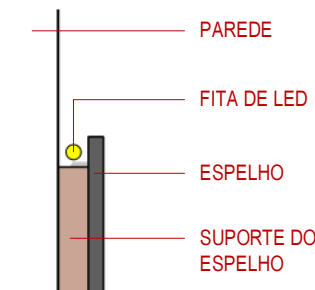

1 PLANTA BAIXA  
1:50

2 PLANTA DE FORRO  
1:50

3 DETALHE PAINEL RIPADO  
1:5

4 MÓVEL DE APOIO 3D

5 DETALHE MÓVEL DE APOIO  
1:25

Cliente: Proprietário  
Projeto: Nome do projeto  
Arquiteto: Projetista

Iluminação - Fita de Led embutida (cor amarelada)

Iluminação - Fita de Led embutida (cor amarelada)

1 CORTE  
1:50

2 VISTA A  
1:50

3 VISTA B  
1:50

4 VISTA C  
1:50

5 VISTA D  
1:50

2 LAVABO 1  
1:25

3 LAVABO 2  
1:25

4 LAVABO 3  
1:25

DETALHE SANCA  
1:10

5 DETALHE ESPELHO  
1:5

1 PLANTA LAVABO  
1:25

6 {3D} Copiar 1

1 Vista 3D 1

3 Vista 3D 3

2 Vista 3D 2