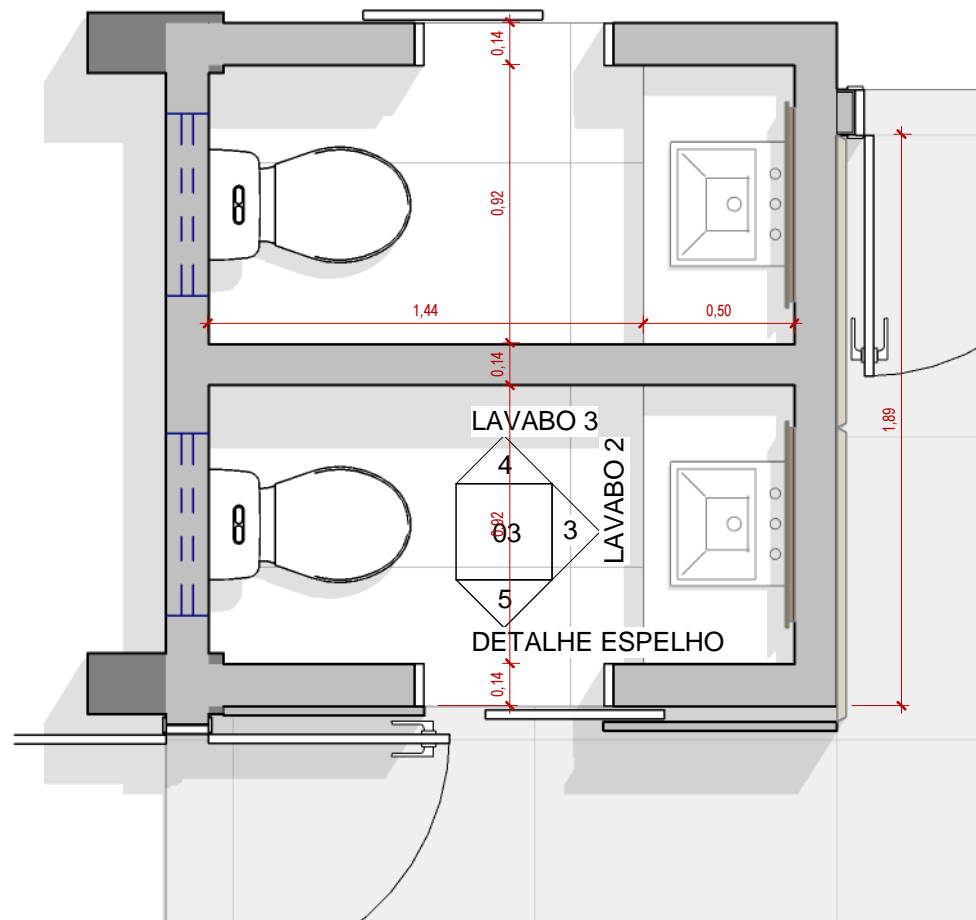

1 PLANTA BAIXA  
1:50

2 PLANTA DE FORRO  
1:50

3 DETALHE PAINEL RIPADO  
1:5

4 MÓVEL DE APOIO 3D

5 DETALHE MÓVEL DE APOIO  
1:25

Cliente: Proprietário  
Projeto: Nome do projeto  
Arquiteto: Projetista

Iluminação - Fita de Led embutida (cor amarelada)

Iluminação - Fita de Led embutida (cor amarelada)

1 CORTE  
1:50

2 VISTA A  
1:50

3 VISTA B  
1:50

4 VISTA C  
1:50

5 VISTA D  
1:50

2 LAVABO 1  
1:25

3 LAVABO 2  
1:25

4 LAVABO 3  
1:25

DETALHE SANCA  
1:10

5 DETALHE ESPELHO  
1:5

1 PLANTA LAVABO  
1:25

6 {3D} Copiar 1

1 Vista 3D 1

3 Vista 3D 3

2 Vista 3D 2