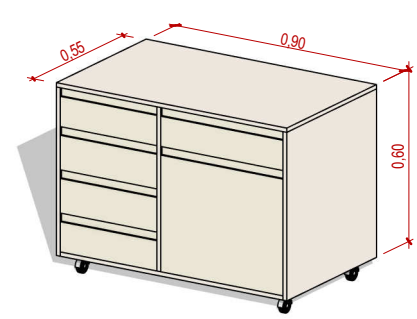

1 PLANTA BAIXA  
1:50

2 PLANTA DE FORRO  
1:50

3 DETALHE PAINEL RIPADO  
1:5

4 MÓVEL DE APOIO 3D

5 DETALHE MÓVEL DE APOIO  
1:25

Cliente: Proprietário  
Projeto: Nome do projeto  
Arquiteto: Projetista

Iluminação - Fita de Led embutida (cor amarelada)

Iluminação - Fita de Led embutida (cor amarelada)

1 CORTE  
1:50

2 VISTA A  
1:50

3 VISTA B  
1:50

4 VISTA C  
1:50

5 VISTA D  
1:50

2 LAVABO 1  
1:25

3 LAVABO 2  
1:25