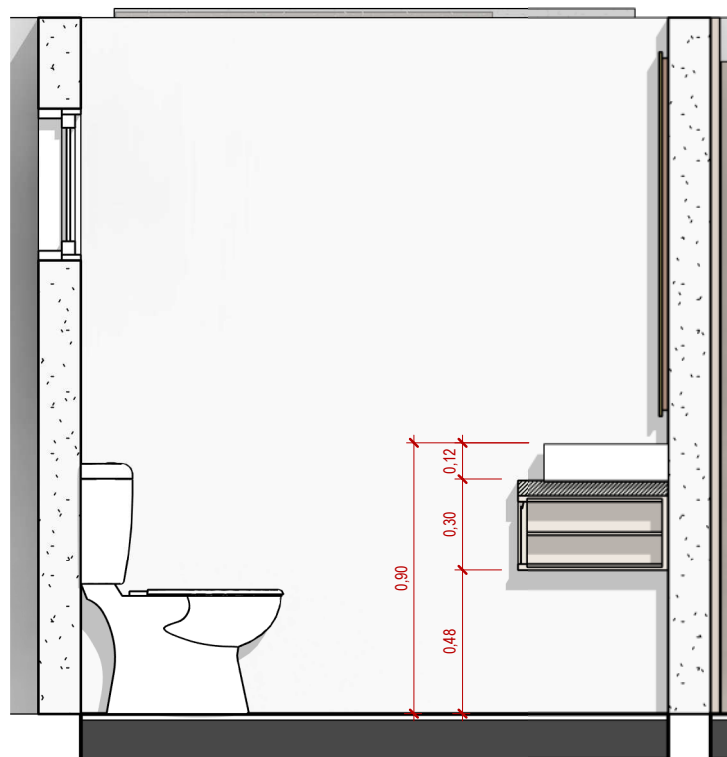

1 PLANTA BAIXA  
1:50

2 PLANTA DE FORRO  
1:50

3 DETALHE PAINEL RIPADO  
1:5

4 MÓVEL DE APOIO 3D

5 DETALHE MÓVEL DE APOIO  
1:25

Cliente: Proprietário  
Projeto: Nome do projeto  
Arquiteto: Projetista

Iluminação - Fita de Led embutida (cor amarelada)

Iluminação - Fita de Led embutida (cor amarelada)

1 CORTE  
1:50

2 VISTA A  
1:50

3 VISTA B  
1:50

4 VISTA C  
1:50

5 VISTA D  
1:50

2 LAVABO 1  
1:25

3 LAVABO 2  
1:25

4 LAVABO 3  
1:25

DETALHE SANCA  
1:10

5 DETALHE ESPELHO  
1:5

1 PLANTA LAVABO  
1:25

6 {3D} Copiar 1

1 Vista 3D 1

3 Vista 3D 3

2 Vista 3D 2