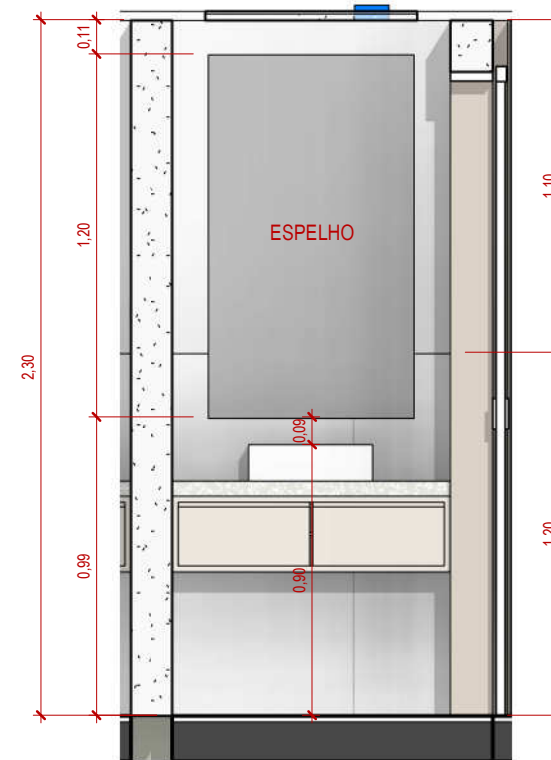

1 PLANTA BAIXA  
1:50

2 PLANTA DE FORRO  
1:50

3 DETALHE PAINEL RIPADO  
1:5

4 MÓVEL DE APOIO 3D

5 DETALHE MÓVEL DE APOIO  
1:25

Cliente: Proprietário  
Projeto: Nome do projeto  
Arquiteto: Projetista

Iluminação - Fita de Led embutida (cor amarelada)

Iluminação - Fita de Led embutida (cor amarelada)

1 CORTE  
1:50

2 VISTA A  
1:50

3 VISTA B  
1:50

4 VISTA C  
1:50

5 VISTA D  
1:50

2 LAVABO 1  
1:25

3 LAVABO 2  
1:25

4 LAVABO 3  
1:25

DETALHE SANCA  
1:10

5 DETALHE ESPELHO  
1:5

1 PLANTA LAVABO  
1:25

6 {3D} Copiar 1

1 Vista 3D 1

3 Vista 3D 3

2 Vista 3D 2