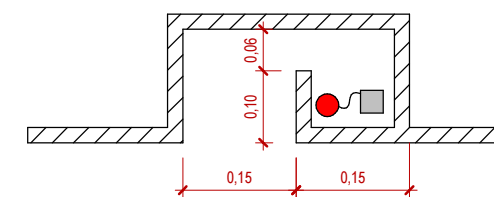

1 PLANTA BAIXA  
1:50

2 PLANTA DE FORRO  
1:50

3 DETALHE PAINEL RIPADO  
1:5

4 MÓVEL DE APOIO 3D

5 DETALHE MÓVEL DE APOIO  
1:25

Cliente: Proprietário  
Projeto: Nome do projeto  
Arquiteto: Projetista

Iluminação - Fita de Led embutida (cor amarelada)

Iluminação - Fita de Led embutida (cor amarelada)

1 CORTE  
1:50

2 VISTA A  
1:50

3 VISTA B  
1:50

4 VISTA C  
1:50

5 VISTA D  
1:50

2 LAVABO 1  
1:25

3 LAVABO 2  
1:25

4 LAVABO 3  
1:25

DETALHE SANCA  
1:10

5 DETALHE ESPELHO  
1:5

1 PLANTA LAVABO  
1:25

6 {3D} Copiar 1

1 Vista 3D 1

3 Vista 3D 3

2 Vista 3D 2