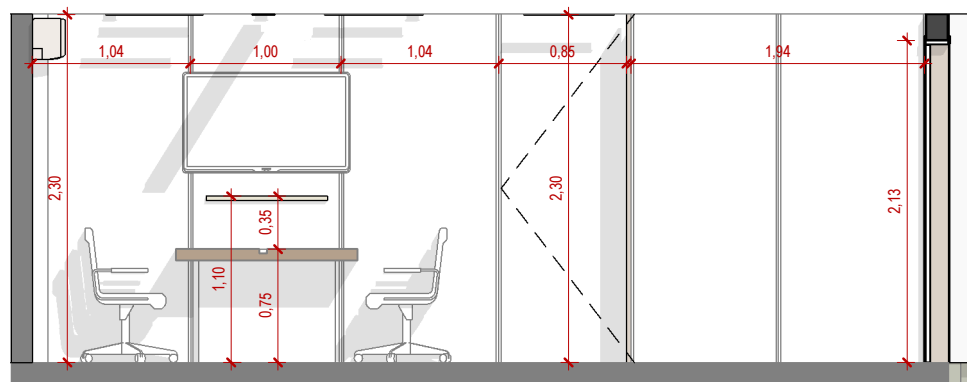

1 PLANTA BAIXA  
1:50

2 PLANTA DE FORRO  
1:50

3 DETALHE PAINEL RIPADO  
1:5

4 MÓVEL DE APOIO 3D

5 DETALHE MÓVEL DE APOIO  
1:25

Cliente: Proprietário  
Projeto: Nome do projeto  
Arquiteto: Projetista

Iluminação - Fita de Led embutida (cor amarelada)

Iluminação - Fita de Led embutida (cor amarelada)

1 CORTE  
1:50

2 VISTA A  
1:50

3 VISTA B  
1:50

4 VISTA C  
1:50

5 VISTA D  
1:50

2 LAVABO 1  
1:25

3 LAVABO 2  
1:25

4 LAVABO 3  
1:25

DETALHE SANCA  
1:10

5 DETALHE ESPELHO  
1:5

1 PLANTA LAVABO  
1:25

6 {3D} Copiar 1

1 Vista 3D 1

3 Vista 3D 3

2 Vista 3D 2