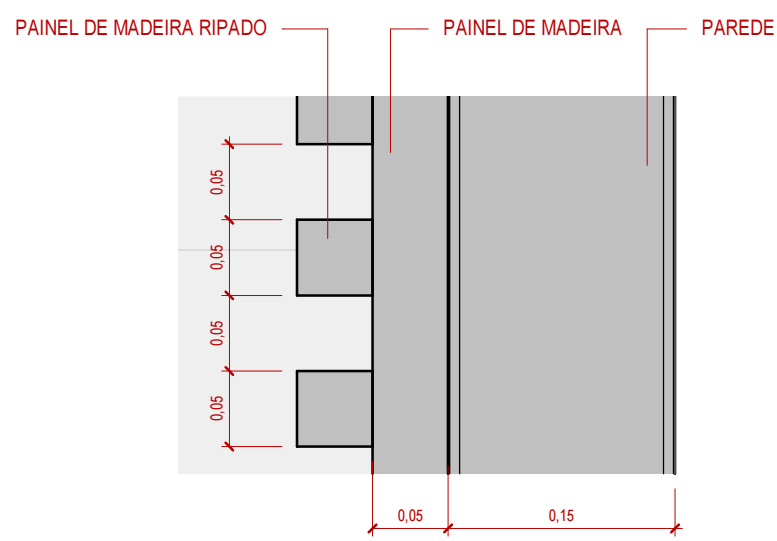

1 PLANTA BAIXA  
1:50

2 PLANTA DE FORRO  
1:50

3 DETALHE PAINEL RIPADO  
1:5

4 MÓVEL DE APOIO 3D

5 DETALHE MÓVEL DE APOIO  
1:25

Cliente: Proprietário  
Projeto: Nome do projeto  
Arquiteto: Projetista

Iluminação - Fita de Led embutida (cor amarelada)

Iluminação - Fita de Led embutida (cor amarelada)

1 CORTE  
1:50

2 VISTA A  
1:50

3 VISTA B  
1:50

4 VISTA C  
1:50

5 VISTA D  
1:50

2 LAVABO 1  
1:25

3 LAVABO 2  
1:25

4 LAVABO 3  
1:25

DETALHE SANCA  
1:10

5 DETALHE ESPELHO  
1:5

1 PLANTA LAVABO  
1:25

6 {3D} Copiar 1

1 Vista 3D 1

3 Vista 3D 3

2 Vista 3D 2