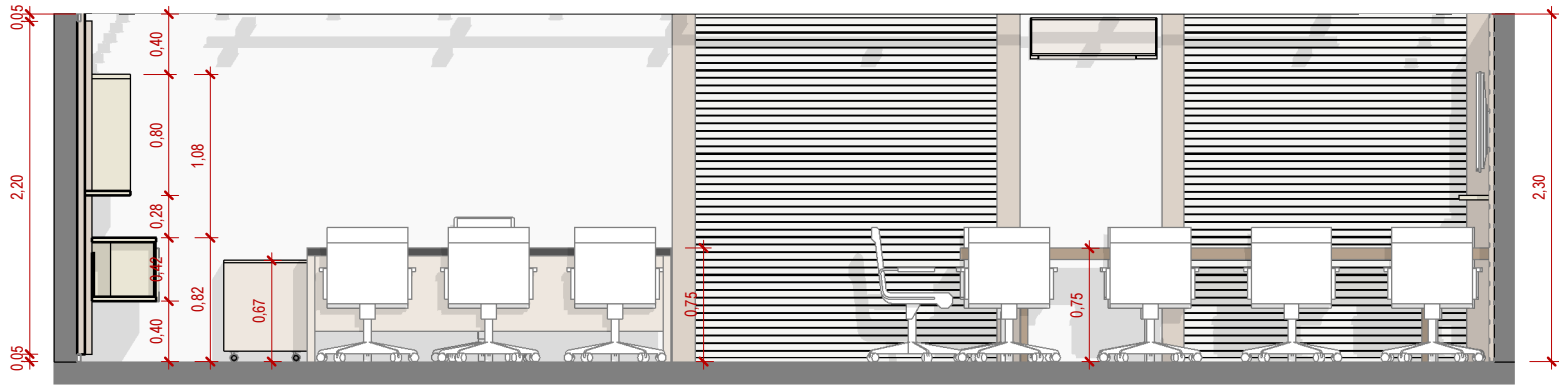

1 PLANTA BAIXA  
1:50

2 PLANTA DE FORRO  
1:50

3 DETALHE PAINEL RIPADO  
1:5

4 MÓVEL DE APOIO 3D

5 DETALHE MÓVEL DE APOIO  
1:25

Cliente: Proprietário  
Projeto: Nome do projeto  
Arquiteto: Projetista

Iluminação - Fita de Led embutida (cor amarelada)

Iluminação - Fita de Led embutida (cor amarelada)

1 CORTE  
1:50

2 VISTA A  
1:50

3 VISTA B  
1:50

4 VISTA C  
1:50

5 VISTA D  
1:50

2 LAVABO 1  
1:25

3 LAVABO 2  
1:25

4 LAVABO 3  
1:25

DETALHE SANCA  
1:10

5 DETALHE ESPELHO  
1:5

1 PLANTA LAVABO  
1:25

6 {3D} Copiar 1

1 Vista 3D 1

3 Vista 3D 3

2 Vista 3D 2