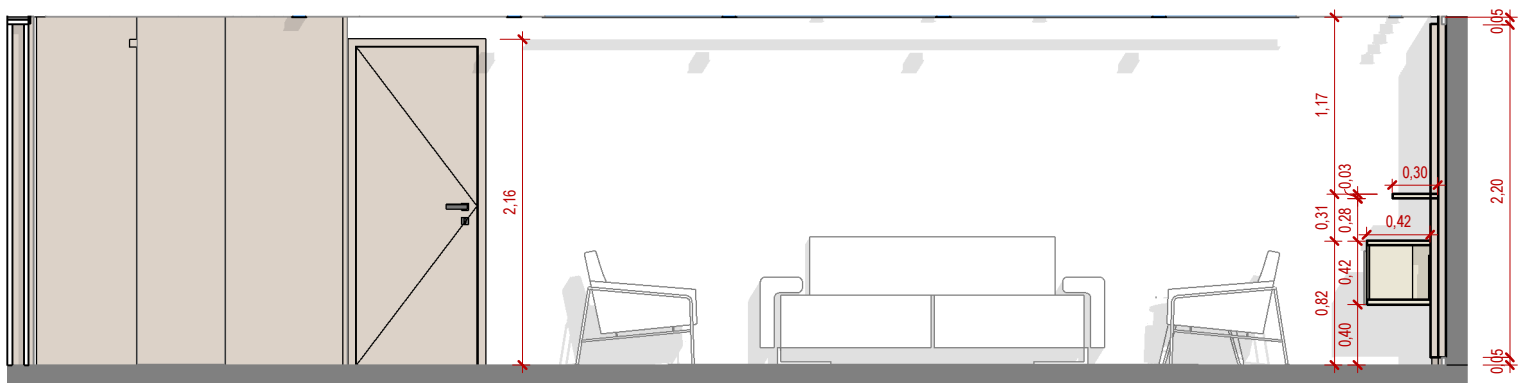

1 PLANTA BAIXA  
1:50

2 PLANTA DE FORRO  
1:50

3 DETALHE PAINEL RIPADO  
1:5

4 MÓVEL DE APOIO 3D

5 DETALHE MÓVEL DE APOIO  
1:25

Cliente: Proprietário  
Projeto: Nome do projeto  
Arquiteto: Projetista

Iluminação - Fita de Led embutida (cor amarelada)

Iluminação - Fita de Led embutida (cor amarelada)

1 CORTE  
1:50

2 VISTA A  
1:50

3 VISTA B  
1:50

4 VISTA C  
1:50

5 VISTA D  
1:50

2 LAVABO 1  
1:25

3 LAVABO 2  
1:25

4 LAVABO 3  
1:25

DETALHE SANCA  
1:10

5 DETALHE ESPELHO  
1:5

1 PLANTA LAVABO  
1:25

6 {3D} Copiar 1

1 Vista 3D 1

3 Vista 3D 3

2 Vista 3D 2