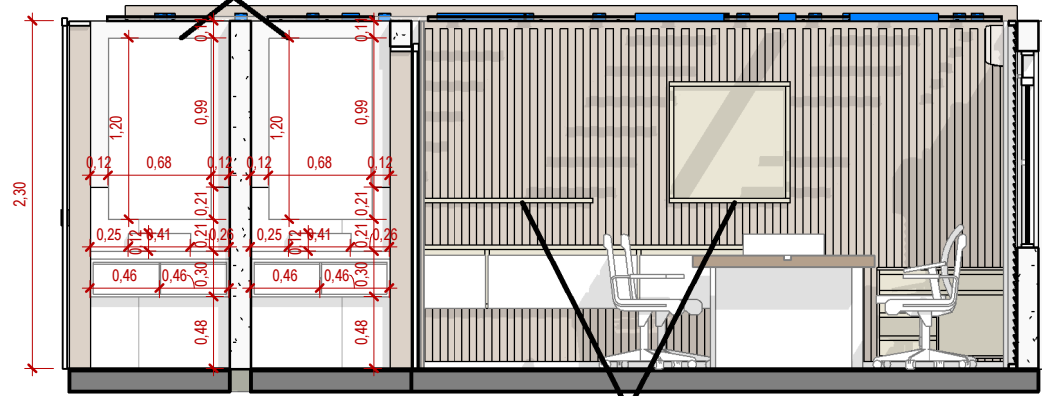

1 PLANTA BAIXA  
1:50

2 PLANTA DE FORRO  
1:50

3 DETALHE PAINEL RIPADO  
1:5

4 MÓVEL DE APOIO 3D

5 DETALHE MÓVEL DE APOIO  
1:25

Cliente: Proprietário  
Projeto: Nome do projeto  
Arquiteto: Projetista

Iluminação - Fita de Led embutida (cor amarelada)

Iluminação - Fita de Led embutida (cor amarelada)

1 CORTE  
1:50

2 VISTA A  
1:50

3 VISTA B  
1:50

4 VISTA C  
1:50

5 VISTA D  
1:50

2 LAVABO 1  
1:25

3 LAVABO 2  
1:25

4 LAVABO 3  
1:25

DETALHE SANCA  
1:10

5 DETALHE ESPELHO  
1:5

1 PLANTA LAVABO  
1:25

6 {3D} Copiar 1

1 Vista 3D 1

3 Vista 3D 3

2 Vista 3D 2