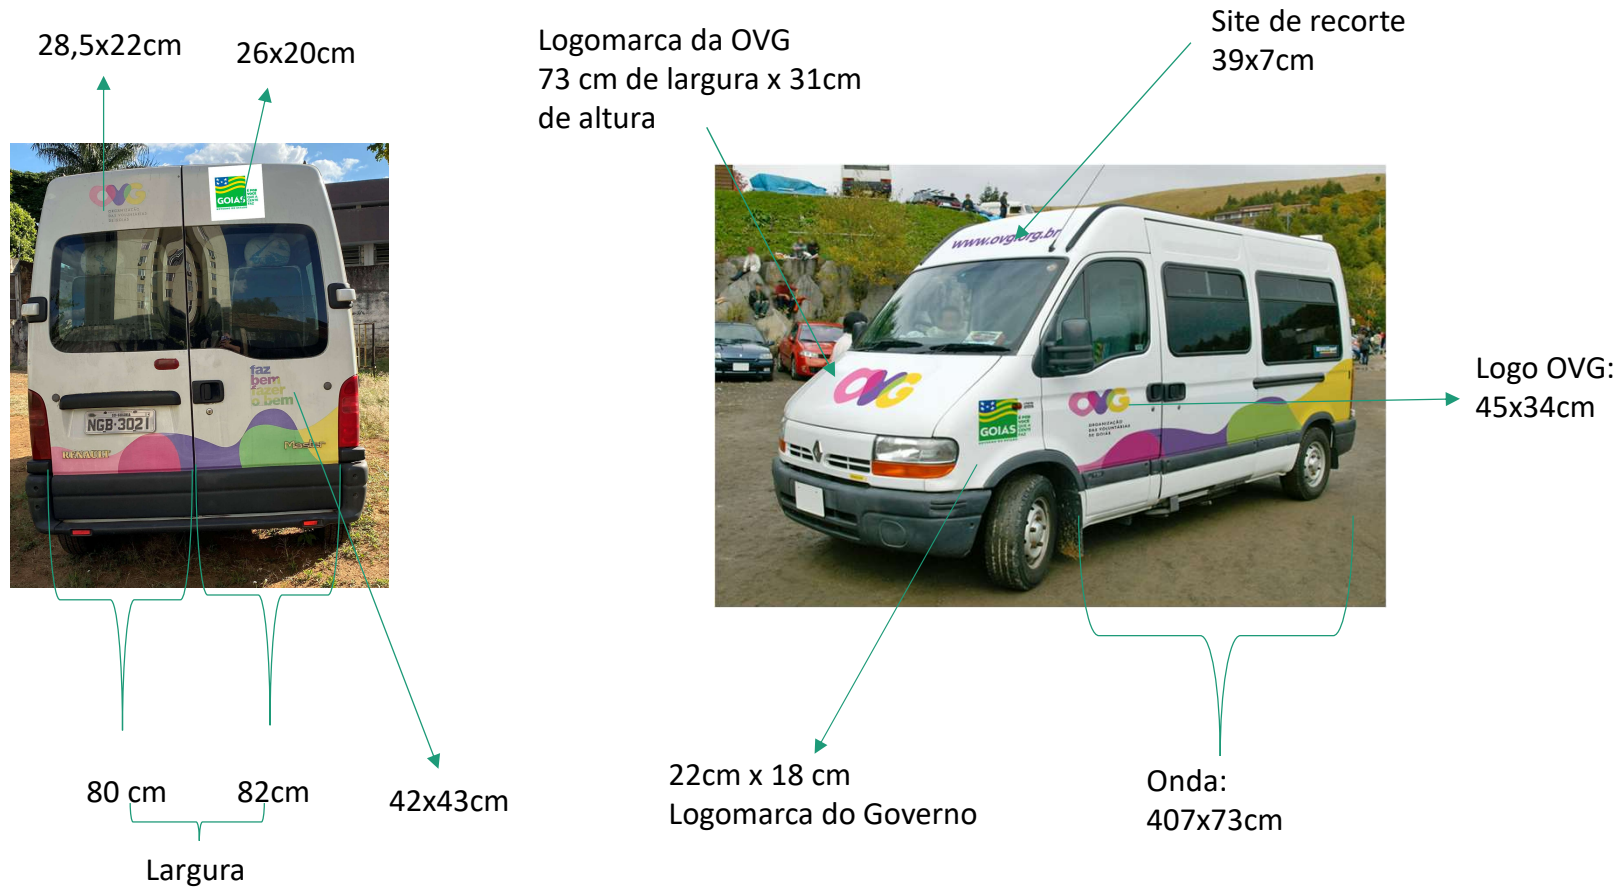

Cada lateral  
1,07 m de largura  
2 m de altura

- Desinstalar os atuais e instalar os adesivos inteiros das duas janelas traseiras (OVG e Governo) e de uma janela de cada lateral para colocar novo adesivo com a nova logomarca do Governo de Goiás

Trocar as duas janelas  
OVG e Governo de Goiás

Trocar a janela da logomarca do Governo de Goiás e na frente

Altura: 68cm  
Largura: 76,5 cm

Altura: 68cm parte mais baixa e 73 cm parte mais alta  
Largura: 76 cm

Tamanho de cada janela: 53 cm de altura  
50 cm de largura

Tamanho dos adesivos da frente: 22x18cm

- Remover a plotagem antiga e substituir pela plotagem nova em 3 vans Renault Master. Adesivos de recorte.

Logomarca da OVG  
84 cm de largura  
19 cm de altura

OVG: 27x20cm  
Governo: 26x20cm

Onda: 130x27cm

- 21 adesivos com nova logomarca do Governo de Goiás

- 30 adesivos com a logomarca OVG para as portas dos veículos