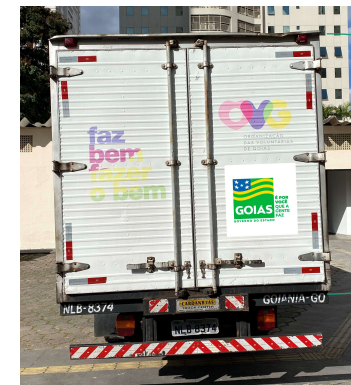

### **3 camionetas**

- ✓ Plotagem geral - Pág 9

**2 caminhões 9-170 VW ¾**

- ✓ Logo das portas - nova logomarca do Governo de Goiás, OVG recorte e frente e o Governo da porta traseira do baú. Pág 10

**Veículos: Governo S-10, Van sprinter e Ducato:**

- ✓ Nova logomarca do Governo de Goiás – Pág 11

**Van e Fiorino do Banco de Alimentos**

- ✓ Colar em cima da logomarca antiga do governo de Goiás nas laterais e na traseira a nova logomarca do Governo de Goiás. Pág 12 e 13

- Desinstalar a plotagem atual e plotar novamente 1 caminhão VW, com a mesma arte das fotos, além de acrescentar o site da OVG na frente do veículo.

Toda carroceria  
5,39 m de largura  
2 m de altura

ovg.org.br  
39x7 cm

2,94 m largura x 2m de altura    Porta: 1,15 m x 2m    1,30 m largura x 2 m de altura

Governo – logomarca  
(2unidades)  
25cm largura x 20cm altura  
adesivo normal  
OVG – logomarca  
(2unidades)  
50cm largura x 22cm altura  
adesivo de recorte