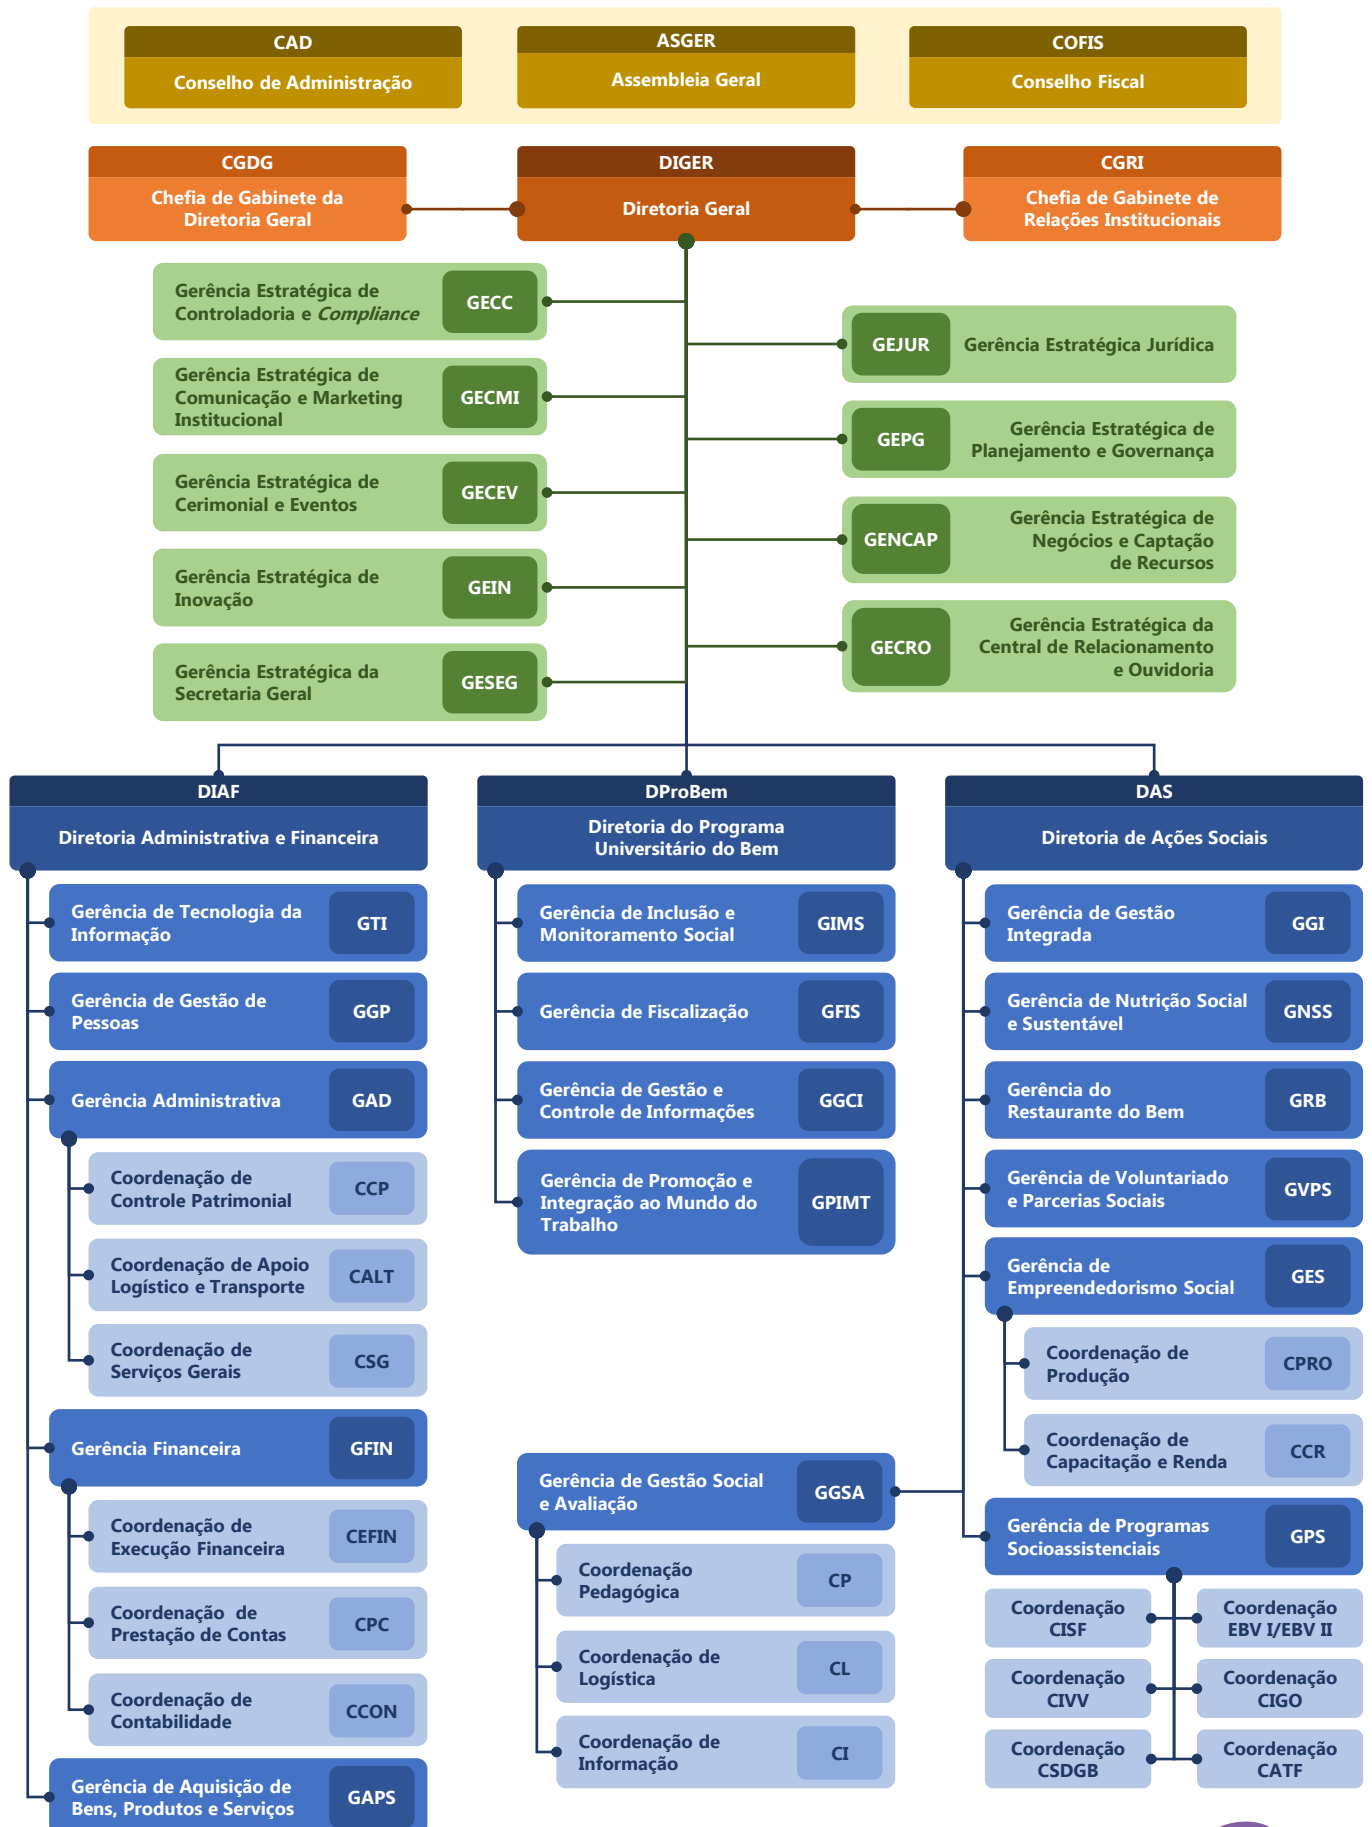

# ORGANOGRAMA - OVG

A estrutura organizacional corresponde aos dispostos no Estatuto Social e no Regimento Interno, aprovados pelo Conselho de Administração, em 06/01/2021.

# ORGANOGRAMA - OVG

<sup>1</sup>Unidade da OVG. Nome constante na lista em anexo.

<b>Sigla</b>	<b>Unidade</b>
<b>CISF</b>	Centro de Idosos Sagrada Família
<b>CIVV</b>	Centro de Idosos Vila Vida
<b>CSDGB</b>	Centro Social Dona Gercina Borges Teixeira
<b>EBV I</b>	Espaço Bem Viver I
<b>EBV II</b>	Espaço Bem Viver II
<b>CIGO</b>	Casa do Interior de Goiás
<b>CATF</b>	Centro de Adolescentes Tecendo o Futuro