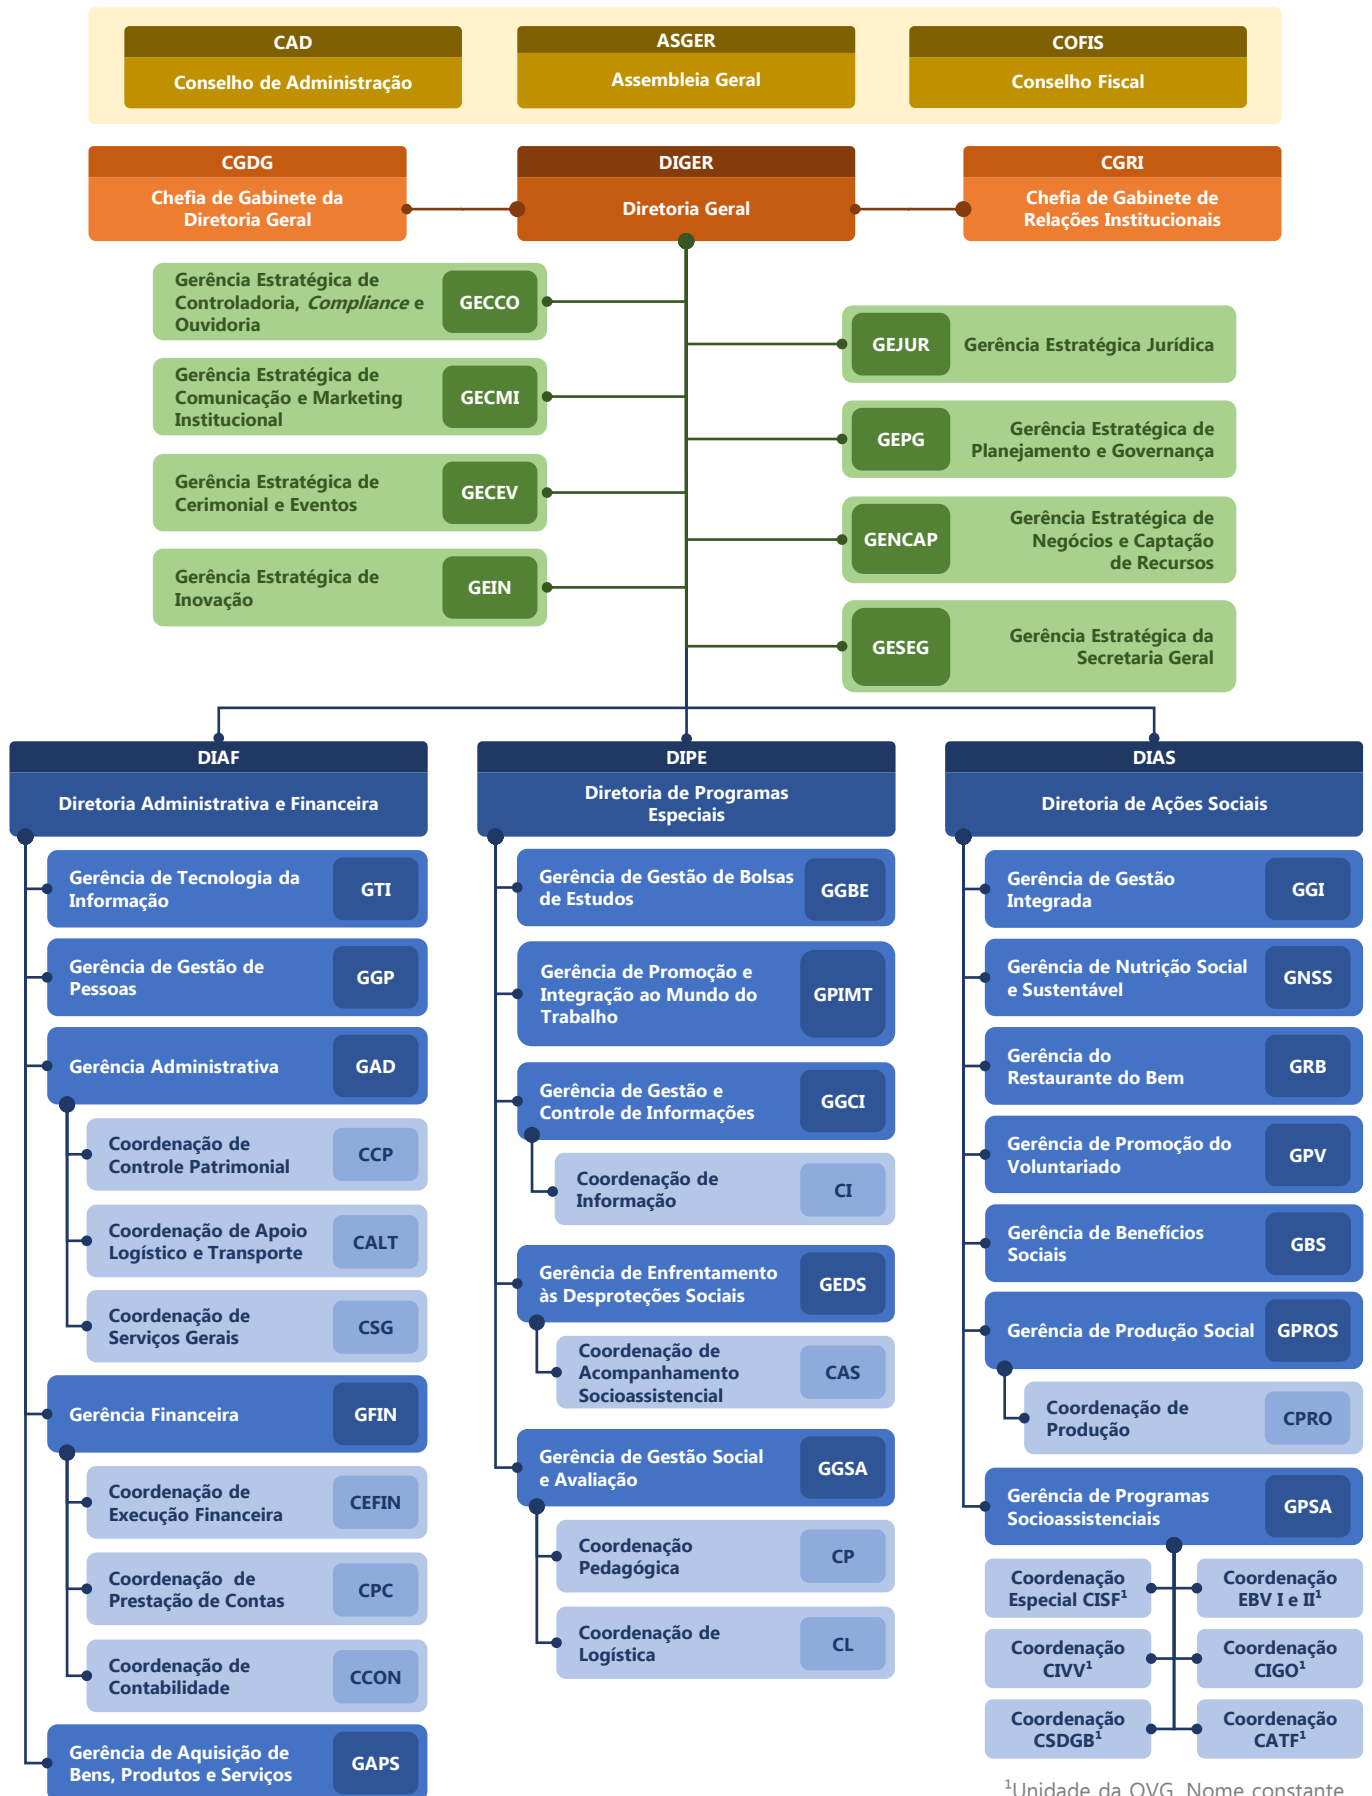

# ORGANOGRAMA - OVG

A estrutura organizacional corresponde aos dispostos no Estatuto Social e no Regimento Interno, aprovados pelo Conselho de Administração, em 06/01/2021.

# ORGANOGRAMA - OVG

<sup>1</sup>Unidade da OVG. Nome constante na lista em anexo.

<b>Sigla</b>	<b>Unidade</b>
<b>CISF</b>	Centro de Idosos Sagrada Família
<b>CIVV</b>	Centro de Idosos Vila Vida
<b>CSDGB</b>	Centro Social Dona Gercina Borges Teixeira
<b>EBV I</b>	Espaço Bem Viver I
<b>EBV II</b>	Espaço Bem Viver II
<b>CIGO</b>	Casa do Interior de Goiás
<b>CATF</b>	Centro de Adolescentes Tecendo o Futuro