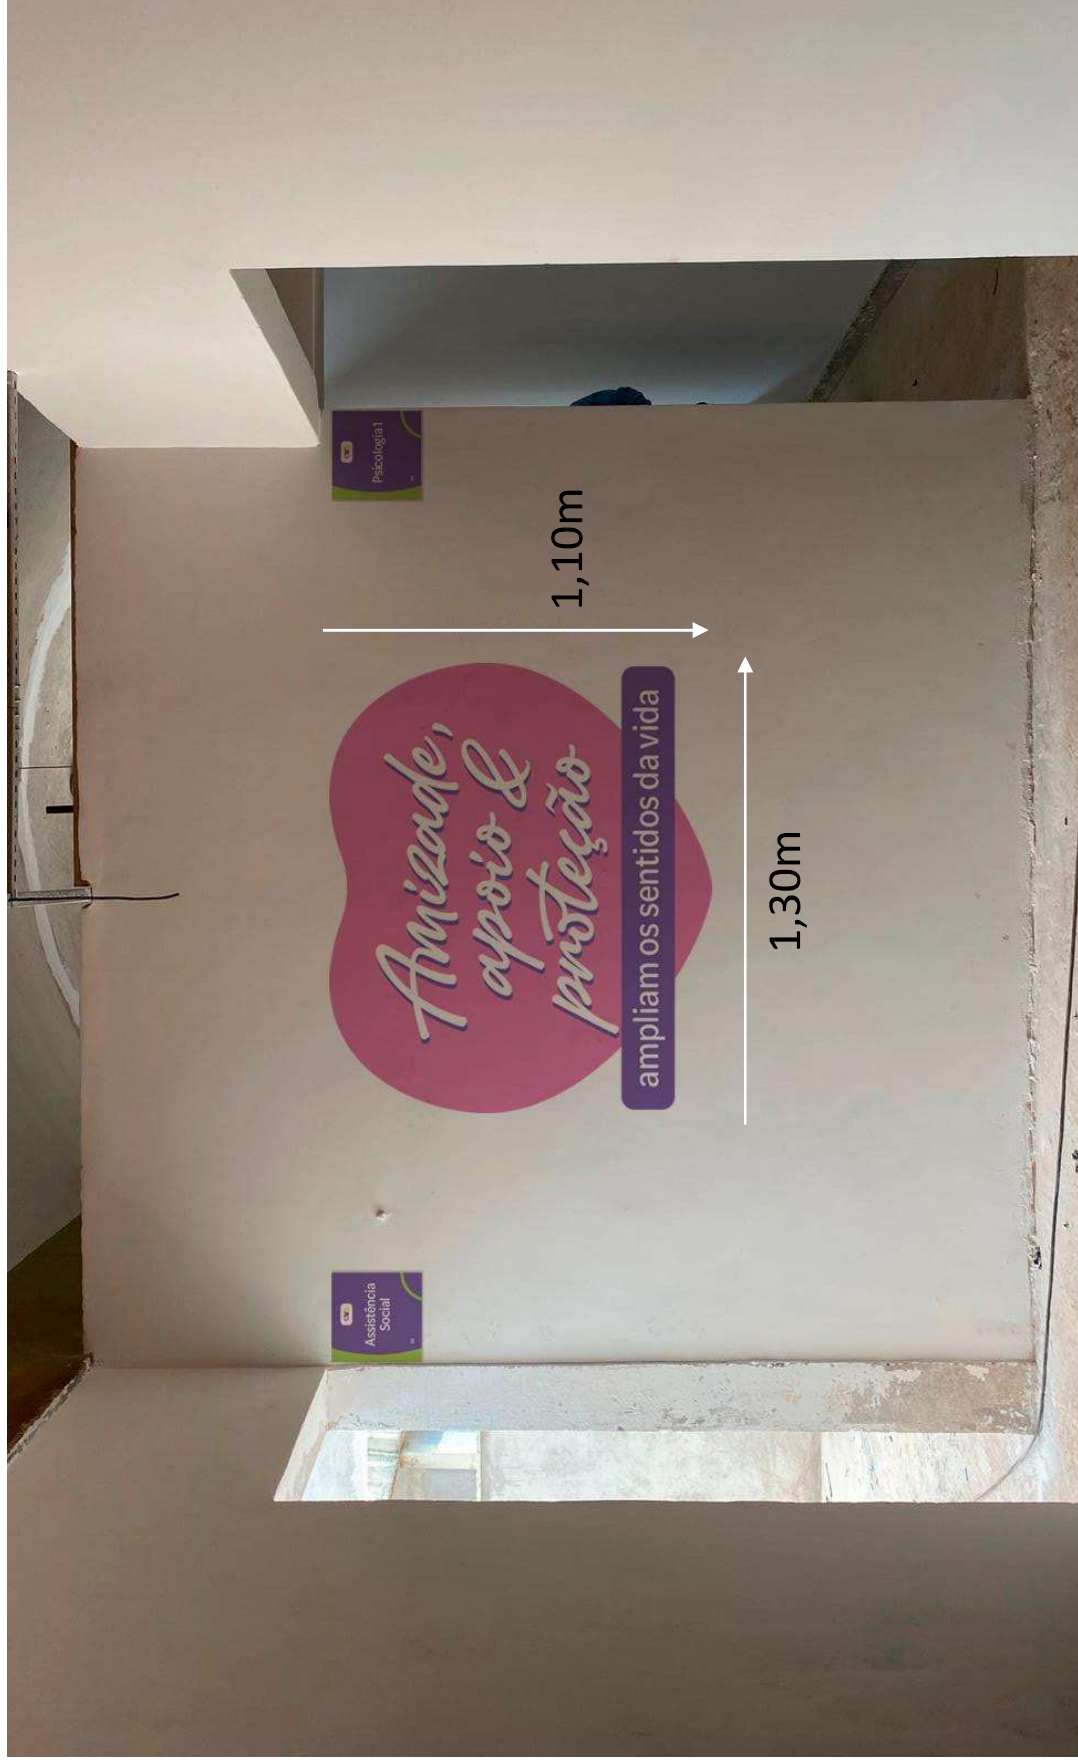

Recepção da psicologia/assistência social

Adesivo cort
especial 130)