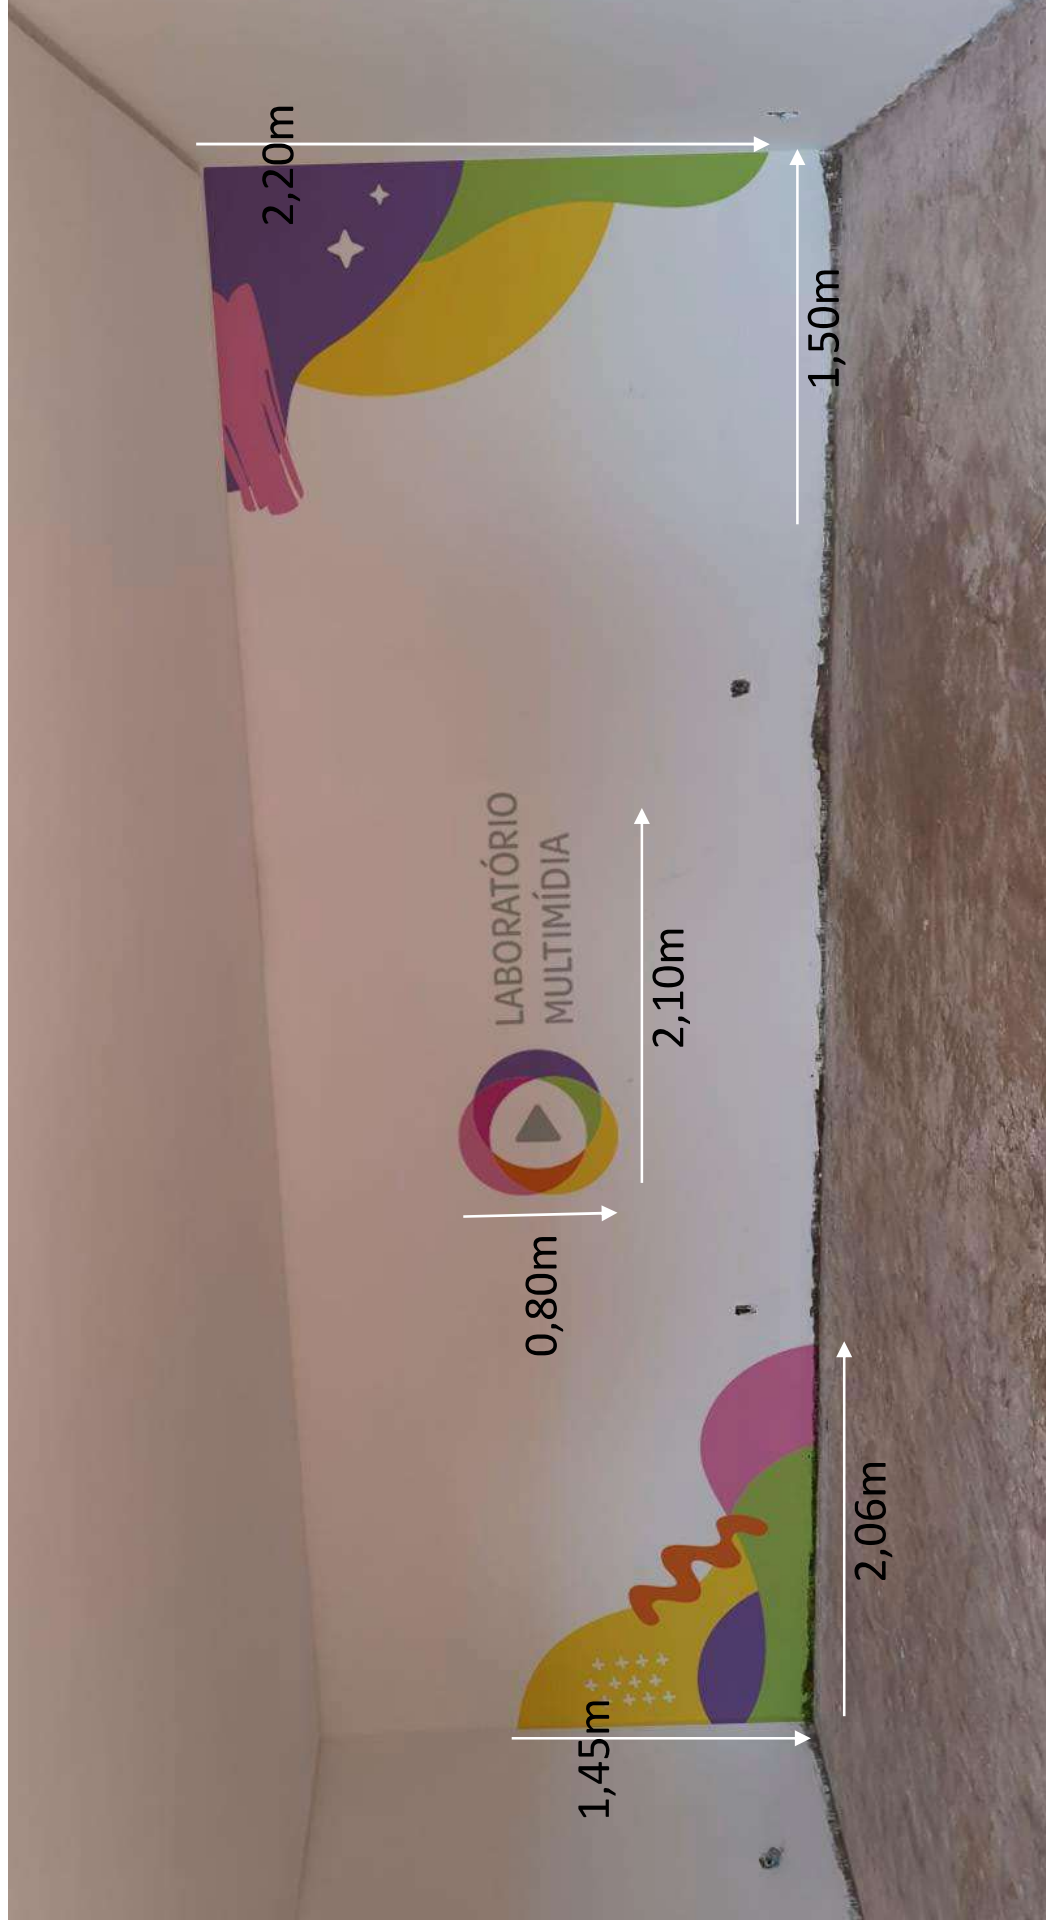

Laboratório Multimídia

Adesivo
corte
especial