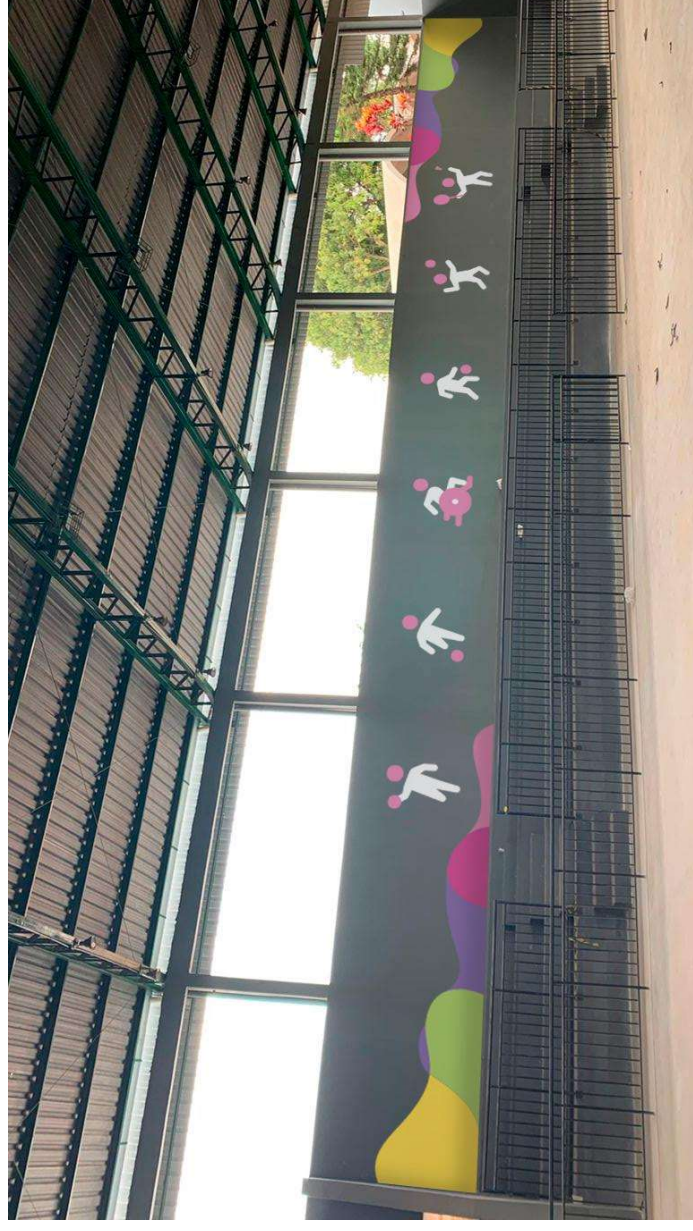

## Fachada Auditório

- Letra caixa
- 2un da palavra  
Auditório  
200x22cm

Letra de PVC  
2mm de  
espessura

Metragem final: 3,64m<sup>2</sup>

Jovens  
fazendo  
o futuro

2,38m

## Fachada Interna – Meninas de Luz

- Letra caixa  
Meninas de  
Luz: 9x0,85m

## Arquibancadas – Quadra poliesportiva

- **PS ADESIVADO 3mm:**
  - Ondas (4un): 700x150cm
  - Bonecos (6un): em média 120x130cm
  - Logo OVG: 352x78cm
  - Brasão Estado: 270x119cm

PLACAS