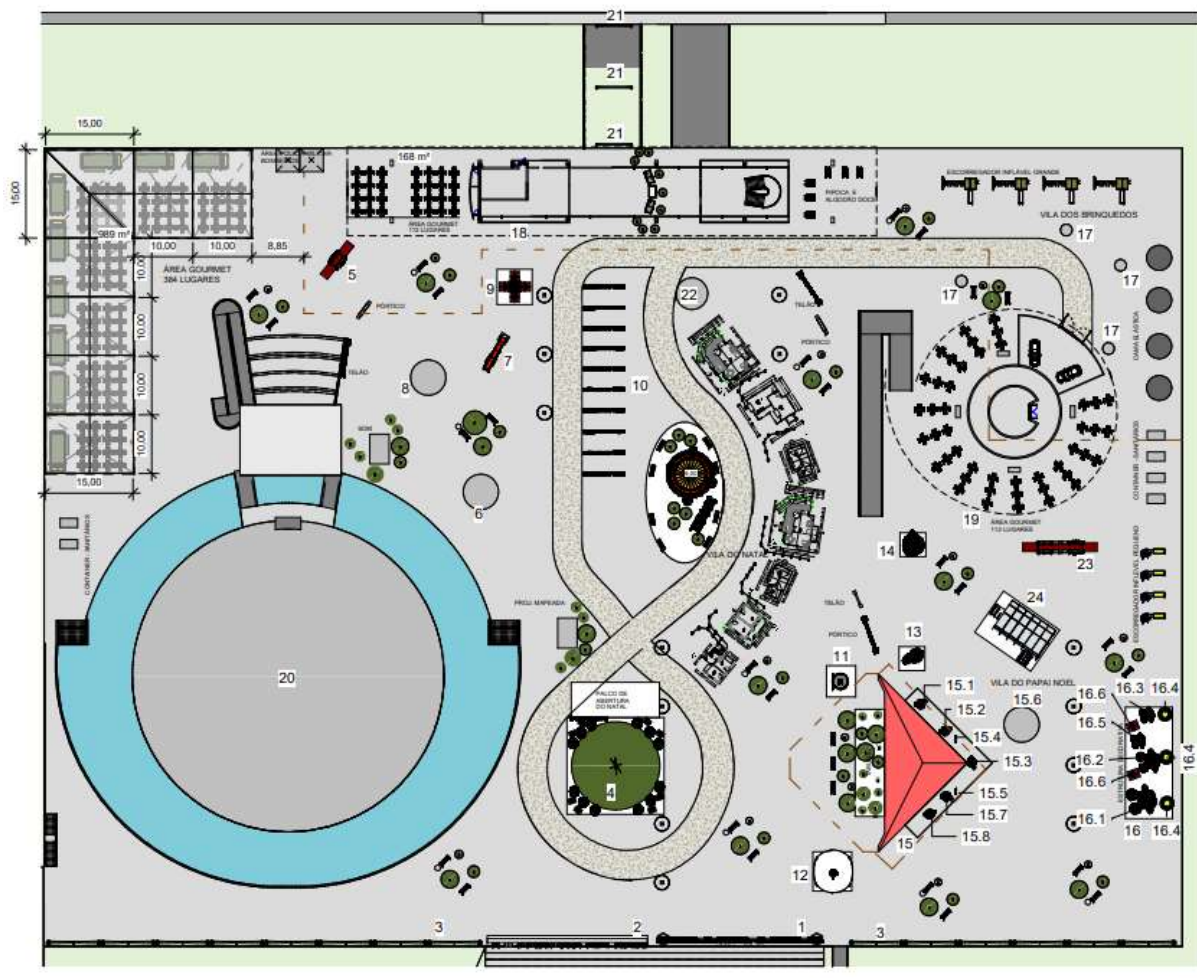

**ANEXO I**

ITEM	IMAGEM PARA ILUSTRAÇÃO
------	------------------------

01	ARCO DE ENTRADA 
----	--

02	ARCO FORMATO GUIRLANDA 
----	--

03 LETREIRO DUPLA FACE PERSONALIZADO

04 ARVORE NATALINA TECNOLÓGICA

05

ÁRVORE DE BOLAS DE NATAL

06

BALÃO

07

CAIXA TORTA COM ENTRADA

08

PIRULITOS NATALINOS

09

ÁRVORE NATALINA DE CAIXAS DE PRESENTE

FITA E LAÇO 360º

50

ARCO DE CORAÇÃO

51

ARCO COM ESTRELA

52

BOLA GLAMOUR

53

ESTRUTURA INSTAGRAMÁVEL GUIRLANDA

54 ESTRUTURA INSTAGRAMÁVEL OVG

55 CERCADOS

56 STROBOS

**ANEXO II**

**IMAGENS PROJETO PARA ESTRUTURAS ILUMINADAS**

DIRETORIA GERAL  
Gerência Estratégica de Cerimonial e Eventos - GECEV