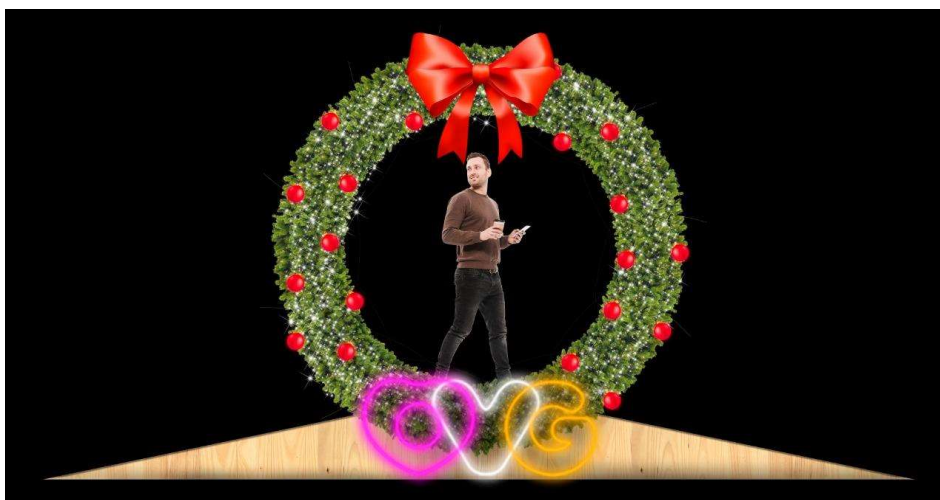

FITA E LAÇO 360º

50

ARCO DE CORAÇÃO

51

ARCO COM ESTRELA

52

BOLA GLAMOUR

53

ESTRUTURA INSTAGRAMÁVEL GUIRLANDA

54 ESTRUTURA INSTAGRAMÁVEL OVG

55 CERCADOS

56 STROBOS

**ANEXO II**

**IMAGENS PROJETO PARA ESTRUTURAS ILUMINADAS**

DIRETORIA GERAL  
Gerência Estratégica de Cerimonial e Eventos - GECEV