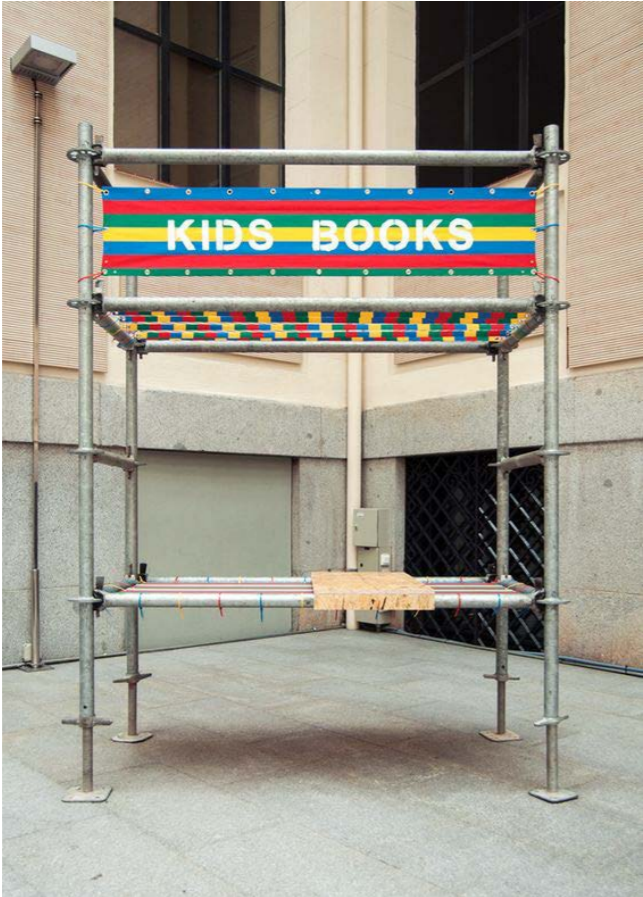

OVG - NATAL DO BEM 2022

Estrutura de Andaime

MODULO 1m x 1m

MODULO 1,5m x 1,5m

OVG - NATAL DO BEM 2022

Pesquisa de Referências

OVG - NATAL DO BEM 2022

Direcional para Via