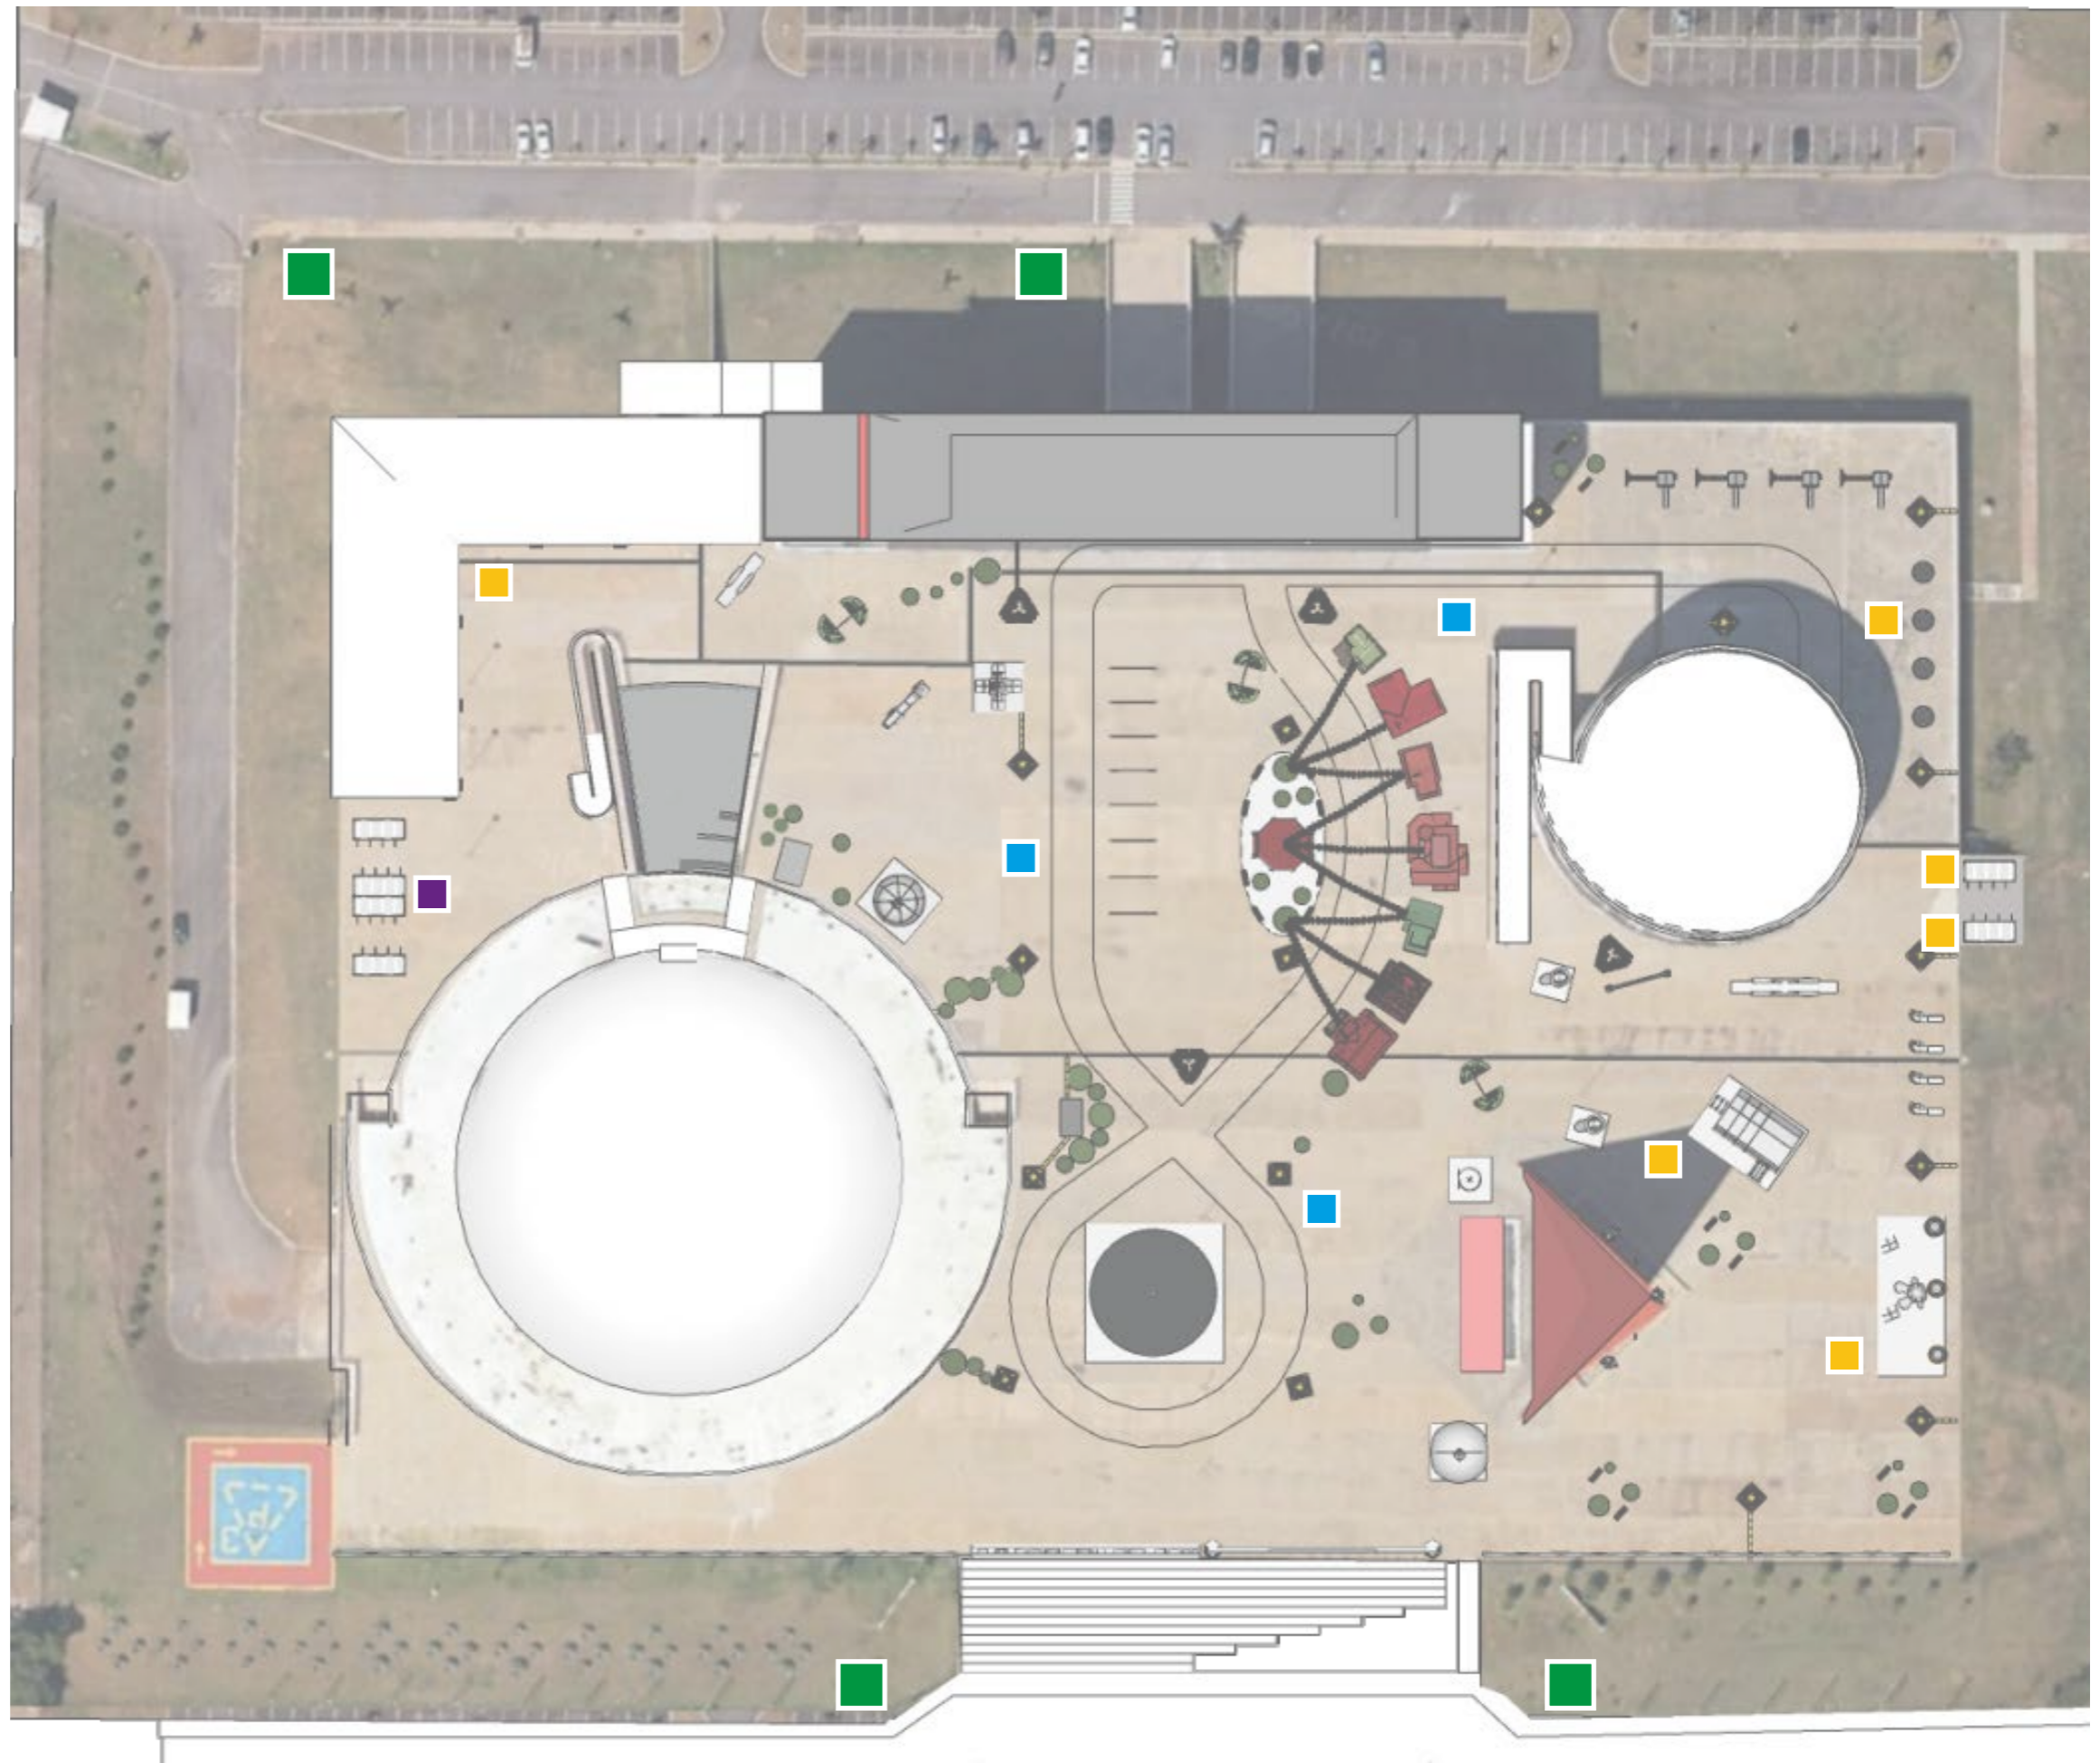

OVG - NATAL DO BEM 2022

Wayfinding (etapa 1 - conceituação)

OVG - NATAL DO BEM 2022

Planta de Alocação e
Quantitativo

EXTERNAS

■ **EXT 3** - Bem-vindos

INTERNAS

■ **DIR 1** - Direcionais

■ **IND 1** - Nomenclatura
de operações

■ **IND 2** - Bombeiros

OVG - NATAL DO BEM 2022

Planta de Alocação e
Quantitativo

EXTERNAS

■ **EXT 1** - Acessos de veículos e pessoas

■ **EXT 2** - Direcionais estacionamento

OVG - NATAL DO BEM 2022

Estrutura de Andaime

MODULO 1m x 1m

MODULO 1,5m x 1,5m

OVG - NATAL DO BEM 2022

Pesquisa de Referências

OVG - NATAL DO BEM 2022

Direcional para Via

estrutura de andaime (150x150cm) com contrapeso e estaiamento em 4 pontos para fixação.

informações e logotipos em lona em impressão digital.

prever iluminação através de refletor LED, frente e verso da peça