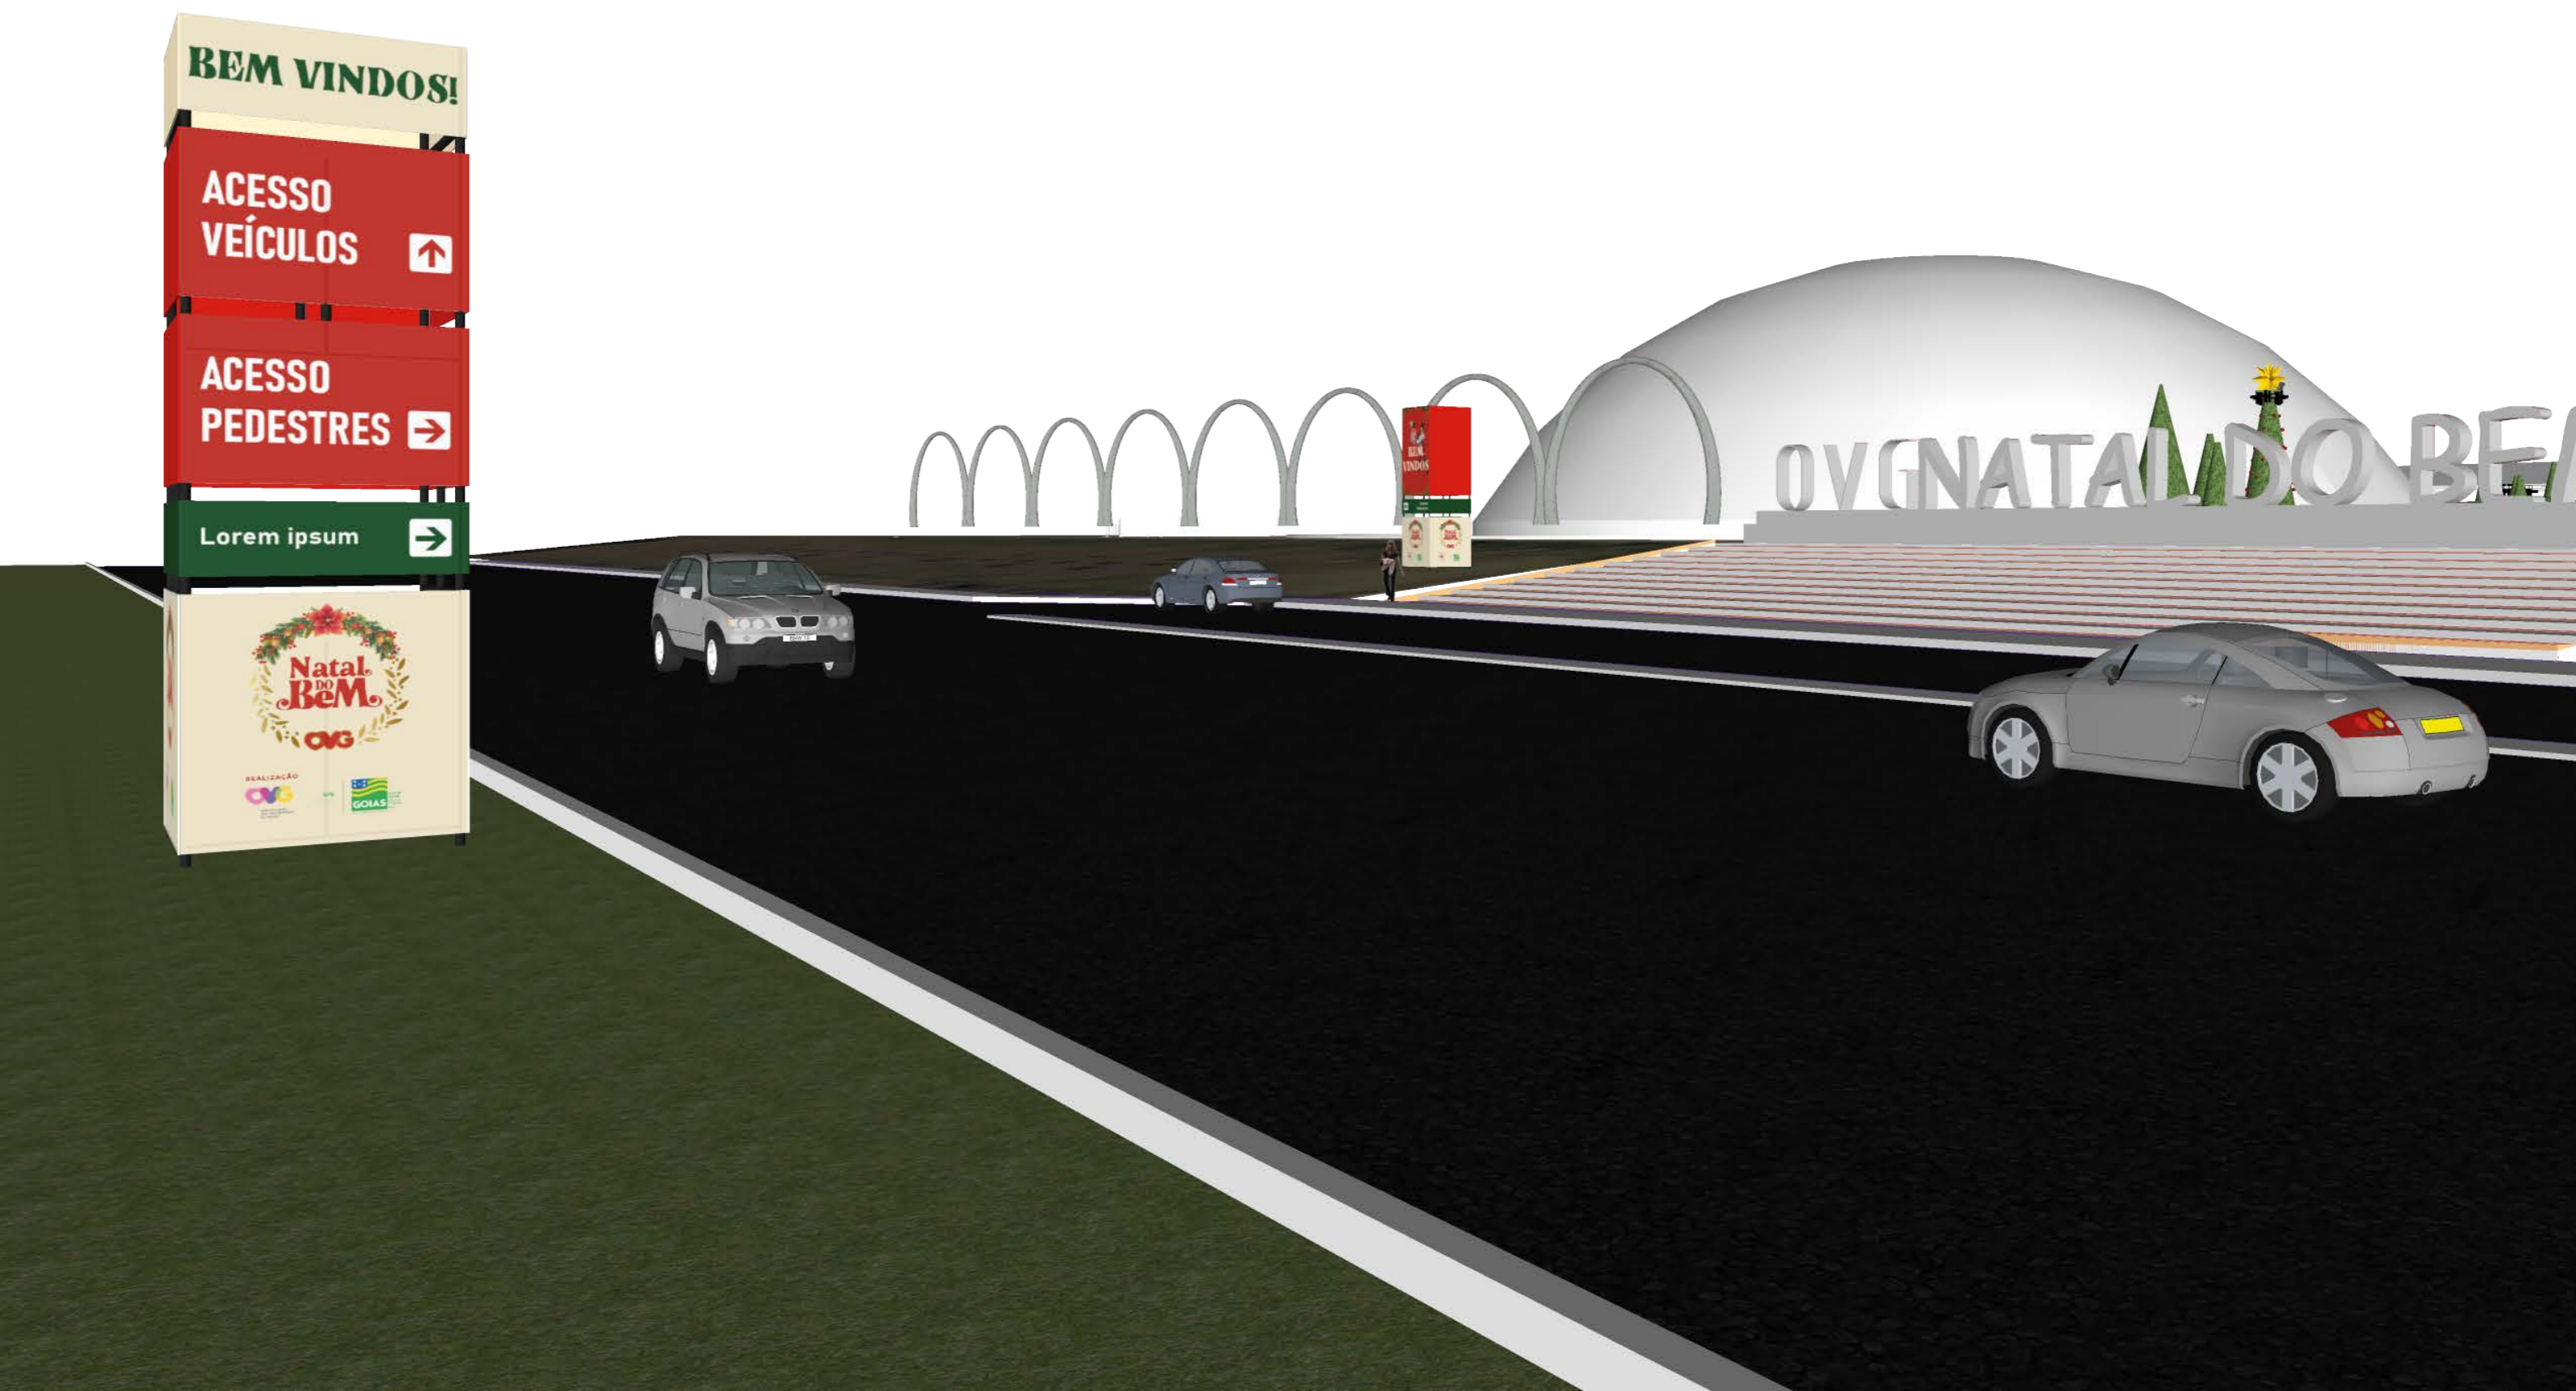

ESTRUTURA DE ANDAIME

a escolha do andaime para estrutura deve-se à facilidade de montar e desmontar, à sua resistência e modularidade que se adapta tanto à escala do carro em movimento quanto à escala humana.

INFORMAÇÃO GERAL

INFORMAÇÃO
PARA VEÍCULOS

INFORMAÇÃO
PARA PEDESTRES

LOGOTIPO NATAL DO BEM
E PATROCINADORES

OVG - NATAL DO BEM 2022

Indicação de acessos para veículos

OVG - NATAL DO BEM 2022

Boas Vindas / Acesso

Família de Peças

OVG - NATAL DO BEM 2022

Indicação acessos para
veículos e pessoas

EXT 1 8 unidades

490cm

56

97,5

97,5

estrutura de andaime (150x150cm) com contrapeso e estaiamento em 4 pontos para fixação.

informações e logotipos em lona em impressão digital.

prever iluminação através de refletor LED, frente e verso da peça