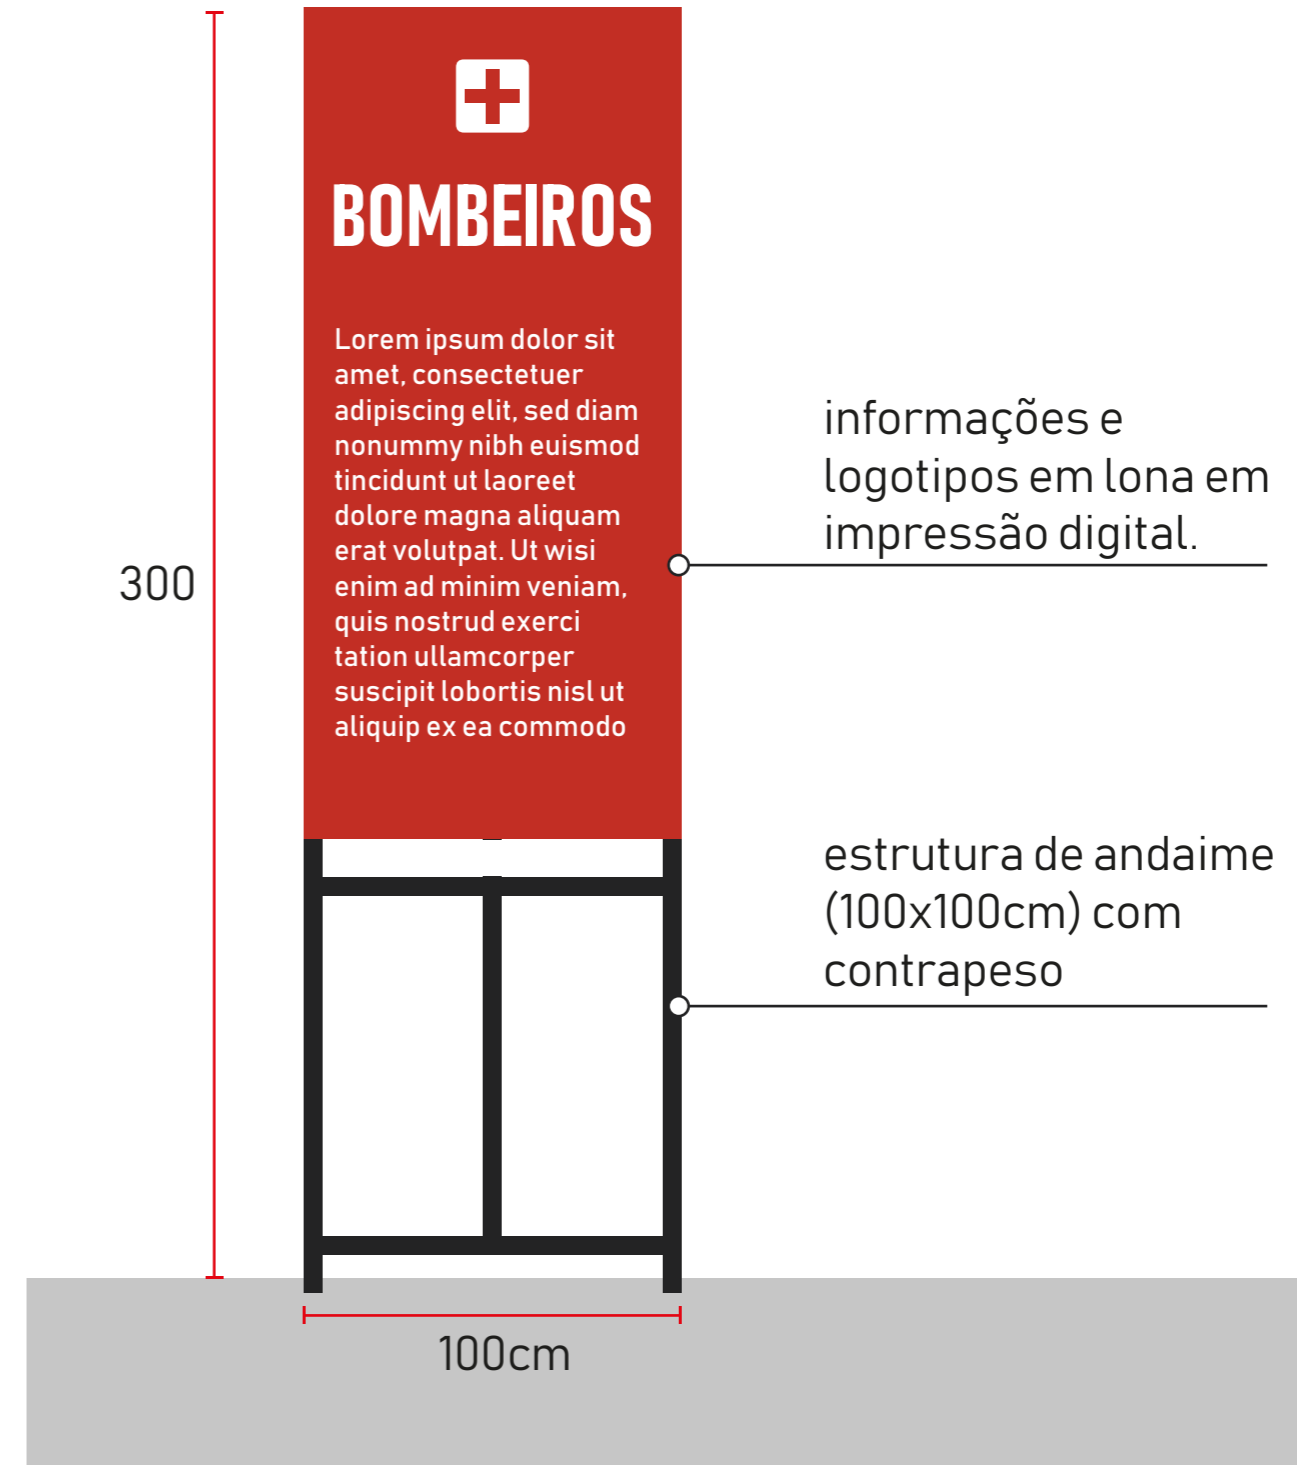

45

150

150cm

prever foco de luz, 4 unidades. 2 unidades na frente e 2 unidades no verso.

estrutura de andaime (150x150cm) com contrapeso e estaiamento em 4 pontos para fixação.

informações e logotipos em lona em impressão digital

prever iluminação através de refletor LED, frente e verso da peça

OVG - NATAL DO BEM 2022

Direcional/Indicativa das Operações

IND 1

6 unidades

200

100cm

personagem em pvc com impressão digital frente e verso

informações e logotipos em lona em impressão digital.

estrutura de andaime (100x100cm) com contrapeso

OVG - NATAL DO BEM 2022

Indicativa de Operações Especiais

IND 2 1 unidades

OVG - NATAL DO BEM 2022

Bandeiras Externas