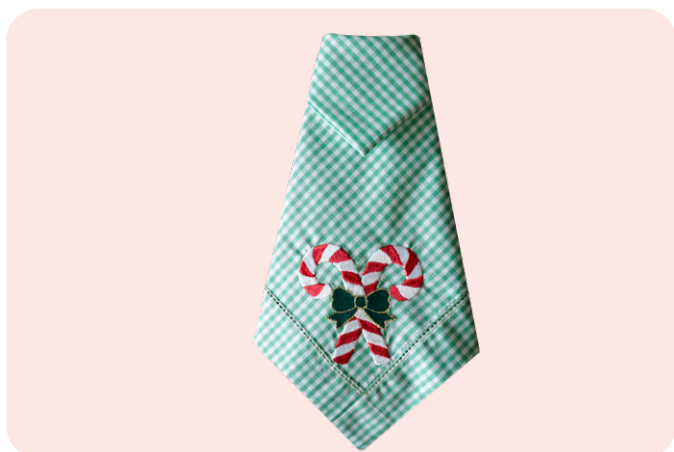

COLEÇÃO ALÇAÇUZ

Guardanapo em bordado aplicado, 50x50cm.

R\$ 44,00

COLEÇÃO PINE

Guardanapo em bordado aplicado em tecido xadrez, 50x50cm.

R\$ 44,00

Guardanapos de Natal

TRICOLINE 100% ALGODÃO