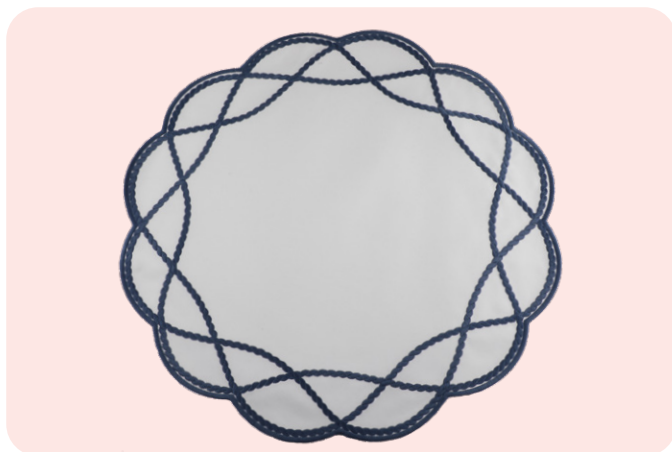

Americano 100% impermeável,
43cm de diâmetro.

Disponível nas cores:

AZUL AZUL/BR.

R\$ 58,00

Americanos

IMPERMEÁVEIS

COLEÇÃO ALGARVE BRANCO

Americano 100% impermeável,
43cm de diâmetro.