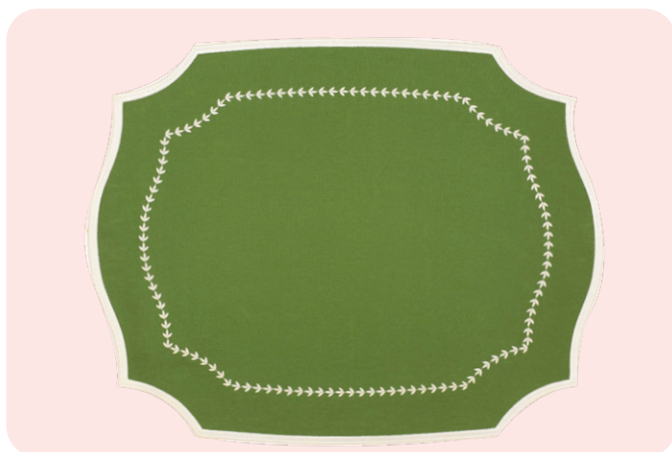

COLEÇÃO CLASSIC

Americano 100% impermeável,
48x38cm.

Disponível nas cores:

VERDE/BR. AZUL/BR.

R$ 58,00