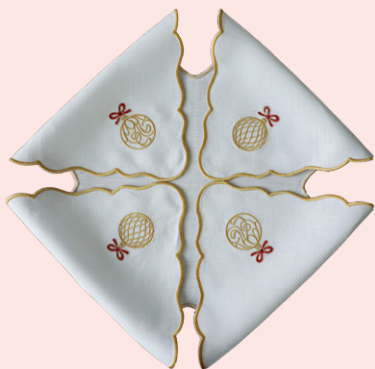

SACARIA PREMIUM

COLEÇÃO VARIADOS

Pano de prato, tecido Sacaria Premium, bordado aplicação, 50x70cm.

R\$ 40,00

COLEÇÃO VARIADOS

Pano de prato, tecido Sacaria Premium, bordado aplicação, 50x70cm.

R\$ 40,00

Variados de Natal