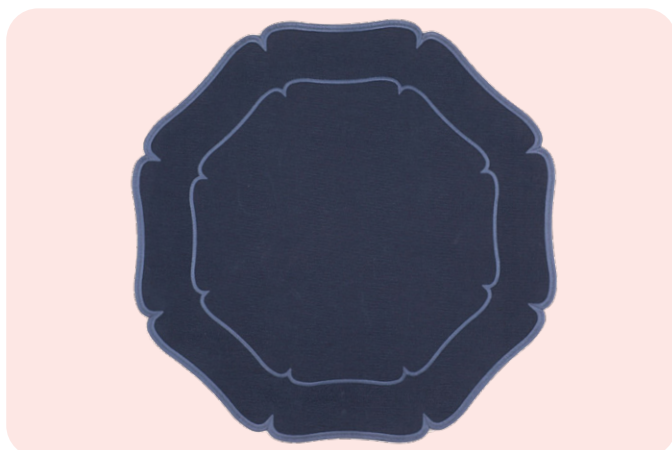

Americanos

IMPERMEÁVEIS

COLEÇÃO HARMONY

Americano 100% impermeável,
43cm de diâmetro.

Disponível nas cores:

VERDE/BR. VERDE

R\$ 58,00

COLEÇÃO HARMONY