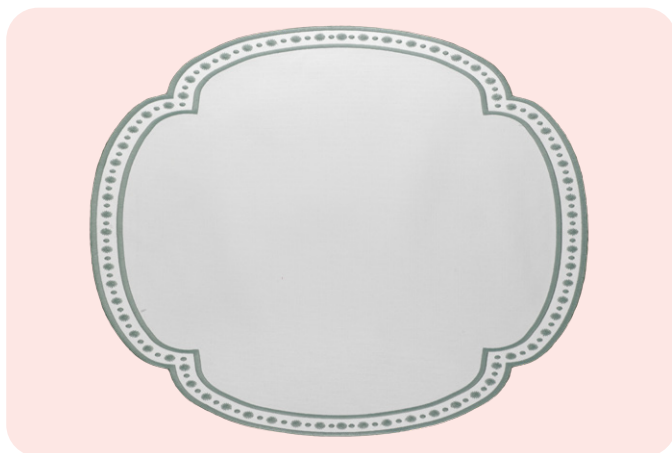

COLEÇÃO LISBOA

Americano 100% impermeável,
oval, 48 x 38 cm.

VERDE

AZUL

R$ 58,00