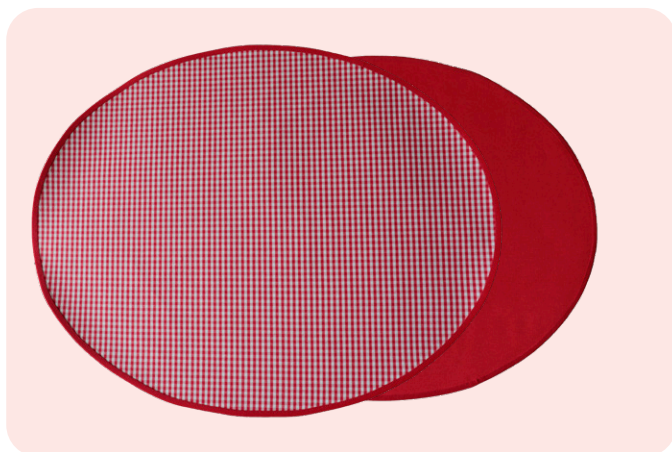

Americanos de Natal

TELAS DE POLIÉSTER

COLEÇÃO CANDY

Americano dupliface, tricoline, tela de poliéster, 38 x 48 cm de diâmetro.

R$ 40,00