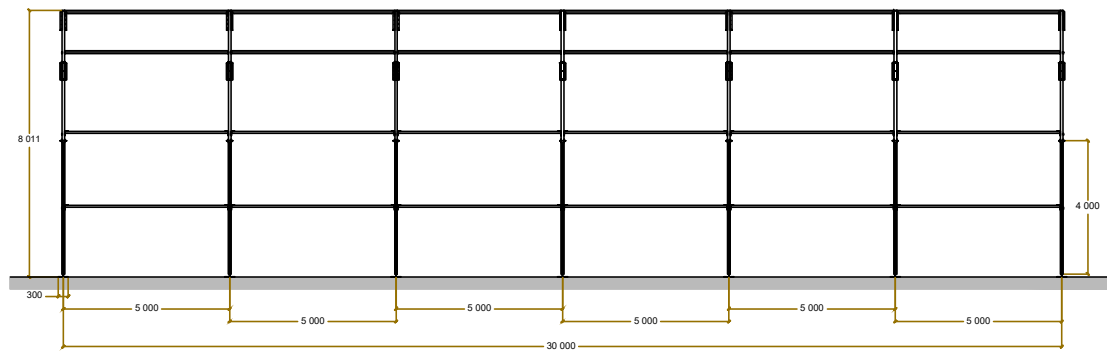

VISTA SUPERIOR

VISTA LATERAL

VISTA FRONTAL

ORGANIZAÇÃO DAS VOLUNTÁRIAS DE GOIÁS  
 DEPARTAMENTO - GEI  
 NATAL DO BEM-2023  
 CONTEÚDO: TENDA 10X30X4

DATA: 12/07/2023  
 DESENHO: VINICIUS CERQUEIRA  
 ESCALA: 1:200