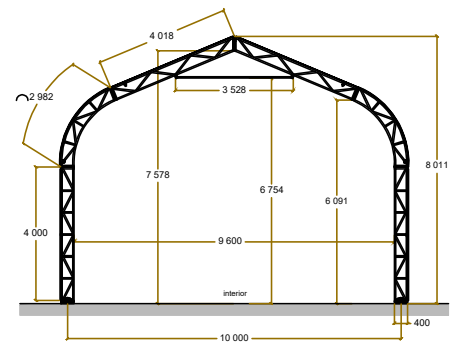

VISTA SUPERIOR

VISTA LATERAL

VISTA FRONTAL

ORGANIZAÇÃO DAS VOLUNTÁRIAS DE GOIÁS  
 DEPARTAMENTO - GEI  
 NATAL DO BEM-2023  
 CONTEÚDO: TENDA 10X30X4

DATA: 12/07/2023  
 DESENHO: VINICIUS CERQUEIRA  
 ESCALA: 1:200