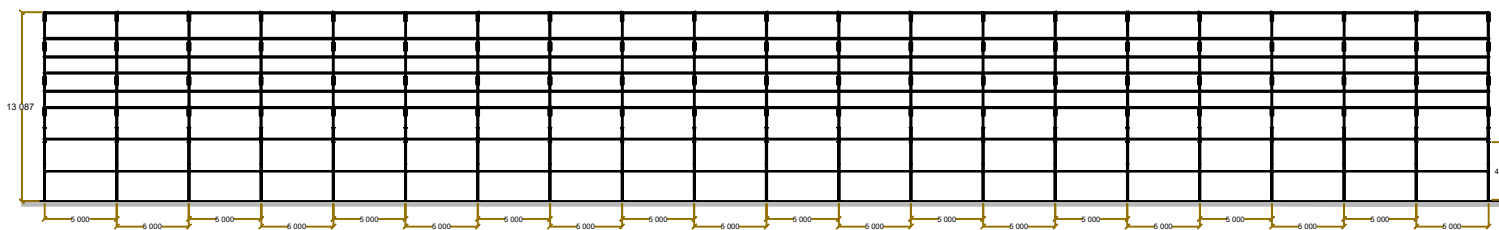

VISTA FRONTAL

VISTA LATERAL

ORGANIZAÇÃO DAS VOLUNTÁRIAS DE GOIÁS

DEPARTAMENTO - GEI

NATAL DO BEM-2023

CONTEÚDO: TENDA 30X100X4

DATA: 12/07/2023

DESENHO: VINICIUS CERQUEIRA