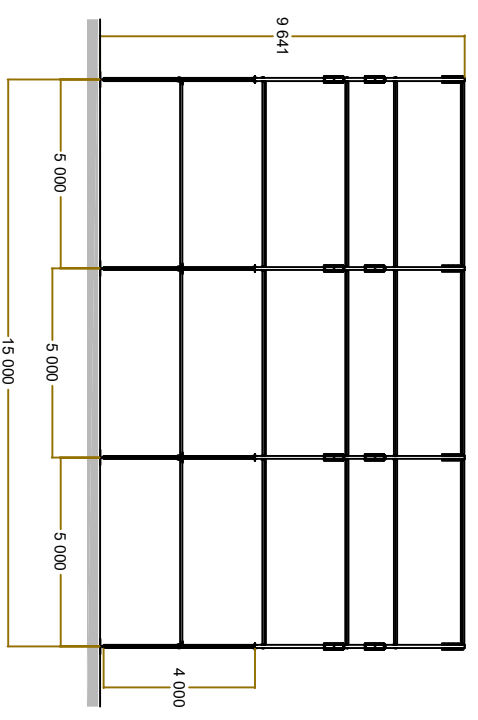

VISTA FRONTAL

VISTA SUPERIOR

VISTA LATERAL

ORGANIZAÇÃO DAS VOLUNTÁRIAS DE GOIÁS  
 DEPARTAMENTO - GEI  
 NATAL DO BEM-2023  
 CONTEÚDO: TENDA 15X15X4

DATA: 12/07/2023  
 DESENHO: VINICIUS CERQUEIRA  
 ESCALA: 1:200