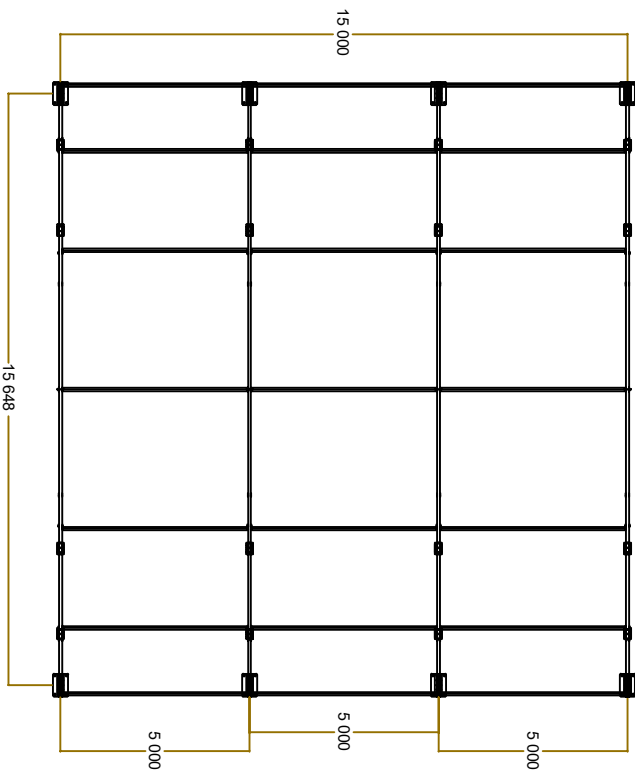

VISTA FRONTAL

VISTA SUPERIOR

VISTA LATERAL

ORGANIZAÇÃO DAS VOLUNTÁRIAS DE GOIÁS  
 DEPARTAMENTO - GEI  
 NATAL DO BEM-2023  
 CONTEÚDO: TENDA 15X15X4

DATA: 12/07/2023  
 DESENHO: VINICIUS CERQUEIRA  
 ESCALA: 1:200