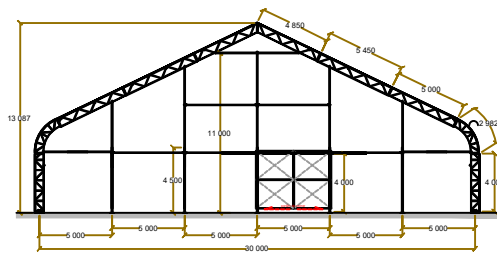

ORGANIZAÇÃO DAS VOLUNTÁRIAS DE GOIÁS  
 DEPARTAMENTO - GEI  
 NATAL DO BEM-2023  
 CONTEÚDO: TENDA 10X10X4

DATA: 12/07/2023  
 DESENHO: VINICIUS CERQUEIRA  
 ESCALA: 1:125

FOLHA:

01/05

ORGANIZAÇÃO DAS VOLUNTÁRIAS DE GOIÁS  
 DEPARTAMENTO - GEI  
 NATAL DO BEM-2023  
 CONTEÚDO: TENDA 10X30X4

DATA: 12/07/2023  
 DESENHO: VINICIUS CERQUEIRA  
 ESCALA: 1:200

FOLHA:

02/05

VISTA FRONTAL

VISTA LATERAL

ORGANIZAÇÃO DAS VOLUNTÁRIAS DE GOIÁS  
 DEPARTAMENTO - GEI  
 NATAL DO BEM-2023  
 CONTEÚDO: TENDA 30X100X4

DATA: 12/07/2023  
 DESENHO: VINICIUS CERQUEIRA  
 ESCALA SEM ESCALA

FOLHA :

03/05

VISTA FRONTAL

VISTA SUPERIOR

VISTA LATERAL

ORGANIZAÇÃO DAS VOLUNTÁRIAS DE GOIÁS  
 DEPARTAMENTO - GEI  
 NATAL DO BEM-2023  
 CONTEÚDO: TENDA 15X15X4

DATA: 12/07/2023  
 DESENHO: VINICIUS CERQUEIRA  
 ESCALA: 1:200

VISTA SUPERIOR

VISTA FRENTE / FUNDO

VISTA INTERIOR

30 000

ORGANIZAÇÃO DAS VOLUNTÁRIAS DE GOIÁS  
 DEPARTAMENTO - GEI  
 NATAL DO BEM-2023  
 CONTEÚDO: TENDA 15X30X4