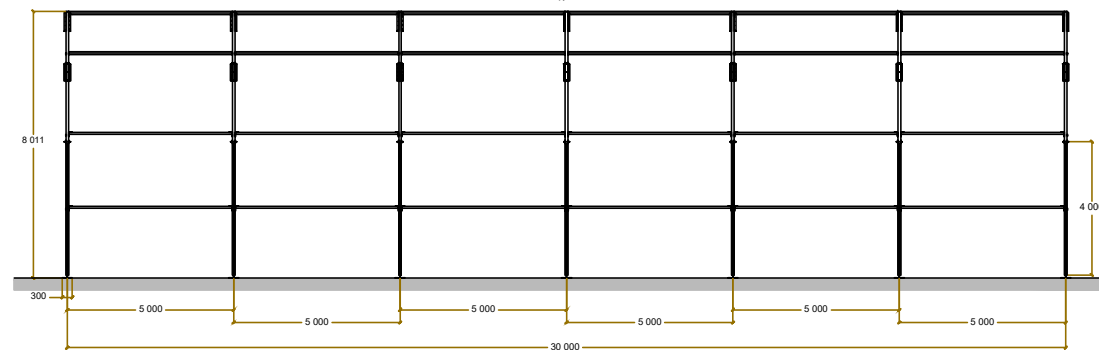

ORGANIZAÇÃO DAS VOLUNTÁRIAS DE GOIÁS  
 DEPARTAMENTO - GEI  
 NATAL DO BEM-2023  
 CONTEÚDO: TENDA 10X10X4

DATA: 12/07/2023  
 DESENHO: VINICIUS CERQUEIRA  
 ESCALA: 1:125

FOLHA:

01/05

ORGANIZAÇÃO DAS VOLUNTÁRIAS DE GOIÁS  
 DEPARTAMENTO - GEI  
 NATAL DO BEM-2023  
 CONTEÚDO: TENDA 10X30X4

DATA: 12/07/2023  
 DESENHO: VINICIUS CERQUEIRA  
 ESCALA: 1:200

FOLHA:

02/05

VISTA FRONTAL

VISTA LATERAL

ORGANIZAÇÃO DAS VOLUNTÁRIAS DE GOIÁS  
 DEPARTAMENTO - GEI  
 NATAL DO BEM-2023  
 CONTEÚDO: TENDA 30X100X4

DATA: 12/07/2023  
 DESENHO: VINICIUS CERQUEIRA  
 ESCALA SEM ESCALA

FOLHA :

03/05

VISTA FRONTAL

VISTA SUPERIOR

VISTA LATERAL

ORGANIZAÇÃO DAS VOLUNTÁRIAS DE GOIÁS  
 DEPARTAMENTO - GEI  
 NATAL DO BEM-2023  
 CONTEÚDO: TENDA 15X15X4

DATA: 12/07/2023  
 DESENHO: VINICIUS CERQUEIRA  
 ESCALA: 1:200

VISTA SUPERIOR

VISTA FRENTE / FUNDO

VISTA INTERIOR

30 000

ORGANIZAÇÃO DAS VOLUNTÁRIAS DE GOIÁS  
 DEPARTAMENTO - GEI  
 NATAL DO BEM-2023  
 CONTEÚDO: TENDA 15X30X4