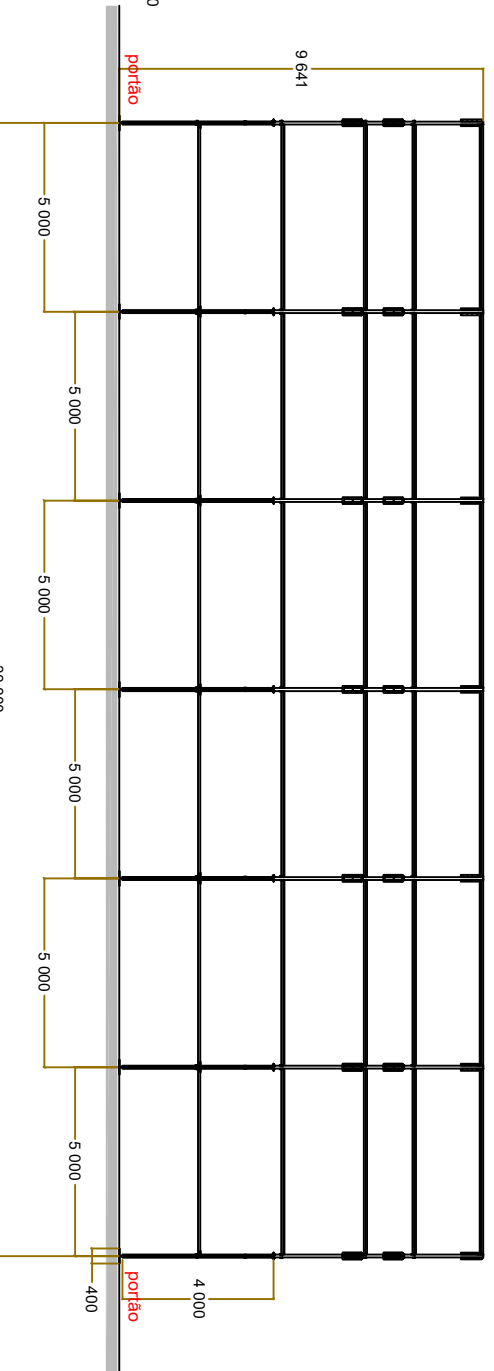

DATA: 12/07/2023  
 DESENHO: VINICIUS CERQUEIRA  
 ESCALA: 1:200

FOLHA:

02/05

VISTA FRONTAL

VISTA LATERAL

ORGANIZAÇÃO DAS VOLUNTÁRIAS DE GOIÁS  
 DEPARTAMENTO - GEI  
 NATAL DO BEM-2023  
 CONTEÚDO: TENDA 30X100X4

DATA: 12/07/2023  
 DESENHO: VINICIUS CERQUEIRA  
 ESCALA SEM ESCALA

FOLHA :

03/05

VISTA FRONTAL

VISTA SUPERIOR

VISTA LATERAL

ORGANIZAÇÃO DAS VOLUNTÁRIAS DE GOIÁS  
 DEPARTAMENTO - GEI  
 NATAL DO BEM-2023  
 CONTEÚDO: TENDA 15X15X4

DATA: 12/07/2023  
 DESENHO: VINICIUS CERQUEIRA  
 ESCALA: 1:200

VISTA SUPERIOR

VISTA FRENTE / FUNDO

VISTA INTERIOR

30 000

ORGANIZAÇÃO DAS VOLUNTÁRIAS DE GOIÁS  
 DEPARTAMENTO - GEI  
 NATAL DO BEM-2023  
 CONTEÚDO: TENDA 15X30X4

DATA: 12/07/2023  
 DESENHO: VINICIUS CERQUEIRA  
 ESCALA: 1:200

FOLHA: 05/05