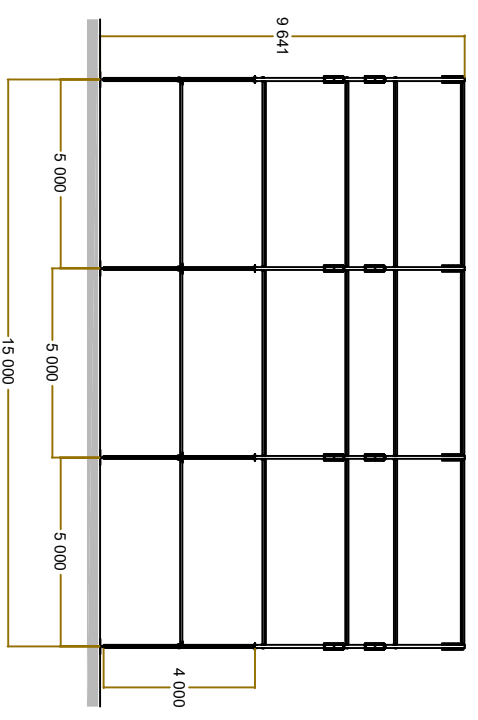

DATA: 12/07/2023  
 DESENHO: VINICIUS CERQUEIRA  
 ESCALA: 1:200

FOLHA:

02/05

VISTA FRONTAL

VISTA LATERAL

ORGANIZAÇÃO DAS VOLUNTÁRIAS DE GOIÁS  
 DEPARTAMENTO - GEI  
 NATAL DO BEM-2023  
 CONTEÚDO: TENDA 30X100X4

DATA: 12/07/2023  
 DESENHO: VINICIUS CERQUEIRA  
 ESCALA SEM ESCALA

FOLHA :

03/05

VISTA FRONTAL

VISTA SUPERIOR

VISTA LATERAL

ORGANIZAÇÃO DAS VOLUNTÁRIAS DE GOIÁS  
 DEPARTAMENTO - GEI  
 NATAL DO BEM-2023  
 CONTEÚDO: TENDA 15X15X4

DATA: 12/07/2023  
 DESENHO: VINICIUS CERQUEIRA  
 ESCALA: 1:200

VISTA SUPERIOR

VISTA FRENTE / FUNDO

VISTA INTERIOR

30 000

ORGANIZAÇÃO DAS VOLUNTÁRIAS DE GOIÁS  
 DEPARTAMENTO - GEI  
 NATAL DO BEM-2023  
 CONTEÚDO: TENDA 15X30X4

DATA: 12/07/2023  
 DESENHO: VINICIUS CERQUEIRA  
 ESCALA: 1:200

FOLHA: 05/05