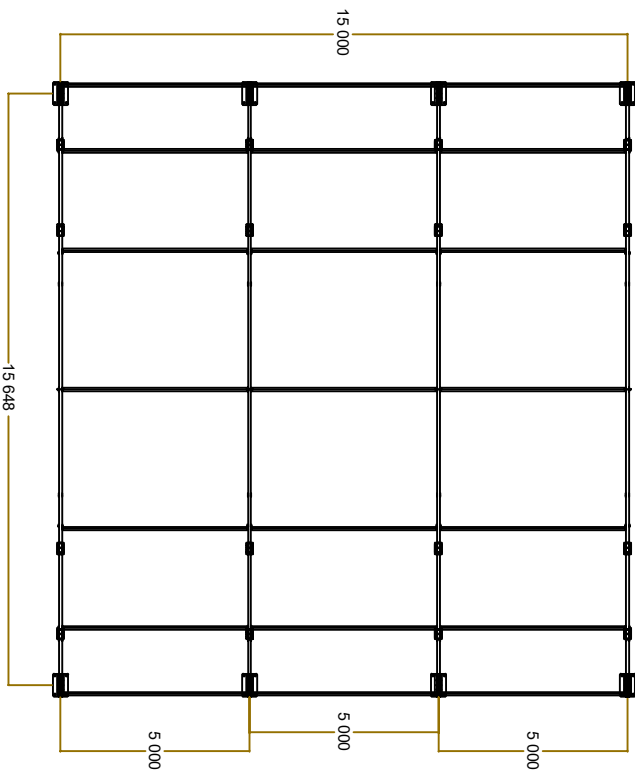

ORGANIZAÇÃO DAS VOLUNTÁRIAS DE GOIÁS  
 DEPARTAMENTO - GEI  
 NATAL DO BEM-2023  
 CONTEÚDO: TENDA 10X10X4

DATA: 12/07/2023  
 DESENHO: VINICIUS CERQUEIRA  
 ESCALA: 1:125

FOLHA:

01/05

ORGANIZAÇÃO DAS VOLUNTÁRIAS DE GOIÁS  
 DEPARTAMENTO - GEI  
 NATAL DO BEM-2023  
 CONTEÚDO: TENDA 10X30X4

DATA: 12/07/2023  
 DESENHO: VINICIUS CERQUEIRA  
 ESCALA: 1:200

FOLHA:

02/05

VISTA FRONTAL

VISTA LATERAL

ORGANIZAÇÃO DAS VOLUNTÁRIAS DE GOIÁS  
 DEPARTAMENTO - GEI  
 NATAL DO BEM-2023  
 CONTEÚDO: TENDA 30X100X4

DATA: 12/07/2023  
 DESENHO: VINICIUS CERQUEIRA  
 ESCALA SEM ESCALA

FOLHA :

03/05

VISTA FRONTAL

VISTA SUPERIOR

VISTA LATERAL

ORGANIZAÇÃO DAS VOLUNTÁRIAS DE GOIÁS  
 DEPARTAMENTO - GEI  
 NATAL DO BEM-2023  
 CONTEÚDO: TENDA 15X15X4

DATA: 12/07/2023  
 DESENHO: VINICIUS CERQUEIRA  
 ESCALA: 1:200

VISTA SUPERIOR

VISTA FRENTE / FUNDO

VISTA INTERIOR

30 000

ORGANIZAÇÃO DAS VOLUNTÁRIAS DE GOIÁS  
 DEPARTAMENTO - GEI  
 NATAL DO BEM-2023  
 CONTEÚDO: TENDA 15X30X4