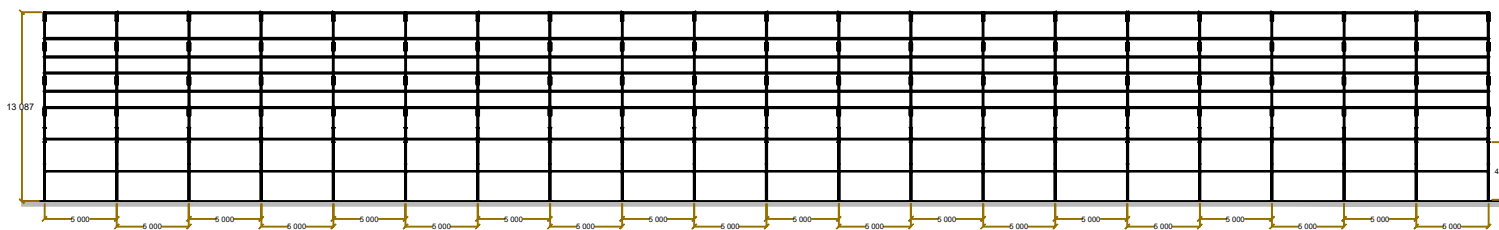

ORGANIZAÇÃO DAS VOLUNTÁRIAS DE GOIÁS  
 DEPARTAMENTO - GEI  
 NATAL DO BEM-2023  
 CONTEÚDO: TENDA 10X10X4

DATA: 12/07/2023  
 DESENHO: VINICIUS CERQUEIRA  
 ESCALA: 1:125

FOLHA:

01/05

ORGANIZAÇÃO DAS VOLUNTÁRIAS DE GOIÁS  
 DEPARTAMENTO - GEI  
 NATAL DO BEM-2023  
 CONTEÚDO: TENDA 10X30X4

DATA: 12/07/2023  
 DESENHO: VINICIUS CERQUEIRA  
 ESCALA: 1:200

FOLHA:

02/05

VISTA FRONTAL

VISTA LATERAL

ORGANIZAÇÃO DAS VOLUNTÁRIAS DE GOIÁS  
 DEPARTAMENTO - GEI  
 NATAL DO BEM-2023  
 CONTEÚDO: TENDA 30X100X4

DATA: 12/07/2023  
 DESENHO: VINICIUS CERQUEIRA  
 ESCALA: 1:200

VISTA SUPERIOR

VISTA FRENTE / FUNDO

VISTA INTERIOR

30 000

ORGANIZAÇÃO DAS VOLUNTÁRIAS DE GOIÁS  
 DEPARTAMENTO - GEI  
 NATAL DO BEM-2023  
 CONTEÚDO: TENDA 15X30X4