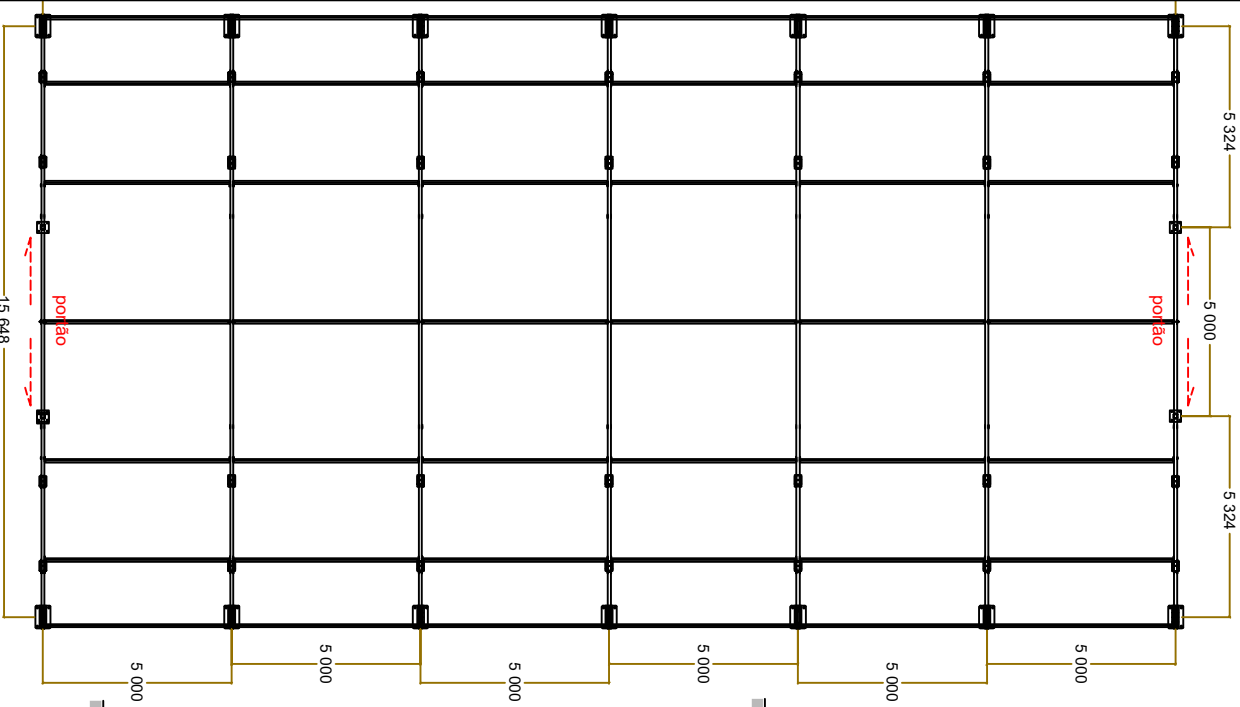

DATA: 12/07/2023  
 DESENHO: VINICIUS CERQUEIRA  
 ESCALA: 1:200

FOLHA:

02/05

VISTA FRONTAL

VISTA LATERAL

ORGANIZAÇÃO DAS VOLUNTÁRIAS DE GOIÁS  
 DEPARTAMENTO - GEI  
 NATAL DO BEM-2023  
 CONTEÚDO: TENDA 30X100X4

DATA: 12/07/2023  
 DESENHO: VINICIUS CERQUEIRA  
 ESCALA SEM ESCALA

FOLHA :

03/05

VISTA FRONTAL

VISTA SUPERIOR

VISTA LATERAL

ORGANIZAÇÃO DAS VOLUNTÁRIAS DE GOIÁS  
 DEPARTAMENTO - GEI  
 NATAL DO BEM-2023  
 CONTEÚDO: TENDA 15X15X4

DATA: 12/07/2023  
 DESENHO: VINICIUS CERQUEIRA  
 ESCALA: 1:200

VISTA SUPERIOR

VISTA FRENTE / FUNDO

VISTA INTERIOR

30 000

ORGANIZAÇÃO DAS VOLUNTÁRIAS DE GOIÁS  
 DEPARTAMENTO - GEI  
 NATAL DO BEM-2023  
 CONTEÚDO: TENDA 15X30X4

DATA: 12/07/2023  
 DESENHO: VINICIUS CERQUEIRA  
 ESCALA: 1:200

FOLHA: 05/05