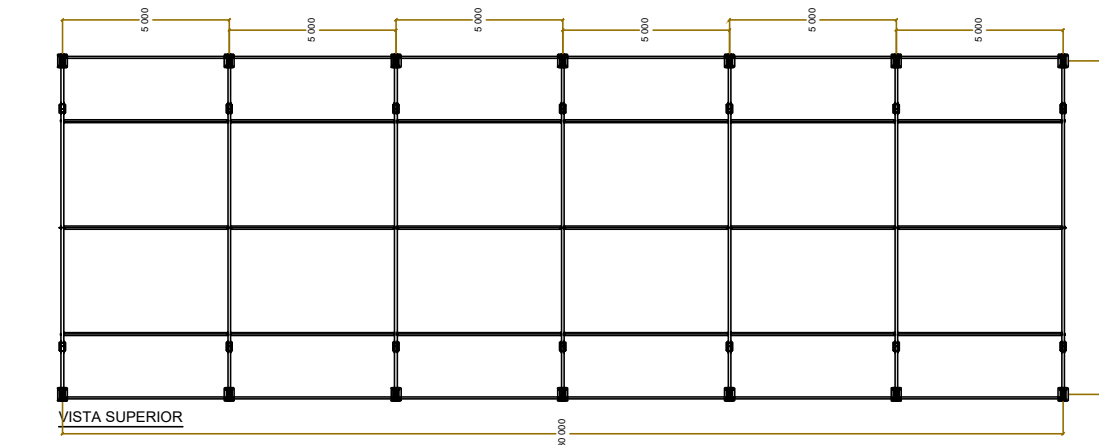

ORGANIZAÇÃO DAS VOLUNTÁRIAS DE GOIÁS  
 DEPARTAMENTO - GEI  
 NATAL DO BEM-2023  
 CONTEÚDO: TENDA 10X10X4

DATA: 12/07/2023  
 DESENHO: VINICIUS CERQUEIRA  
 ESCALA: 1:125

FOLHA:

01/05

ORGANIZAÇÃO DAS VOLUNTÁRIAS DE GOIÁS  
 DEPARTAMENTO - GEI  
 NATAL DO BEM-2023  
 CONTEÚDO: TENDA 10X30X4

DATA: 12/07/2023  
 DESENHO: VINICIUS CERQUEIRA  
 ESCALA: 1:200

FOLHA:

02/05

VISTA FRONTAL

VISTA LATERAL

ORGANIZAÇÃO DAS VOLUNTÁRIAS DE GOIÁS  
 DEPARTAMENTO - GEI  
 NATAL DO BEM-2023  
 CONTEÚDO: TENDA 30X100X4

DATA: 12/07/2023  
 DESENHO: VINICIUS CERQUEIRA  
 ESCALA SEM ESCALA

FOLHA :

03/05

VISTA FRONTAL

VISTA SUPERIOR

VISTA LATERAL

ORGANIZAÇÃO DAS VOLUNTÁRIAS DE GOIÁS  
 DEPARTAMENTO - GEI  
 NATAL DO BEM-2023  
 CONTEÚDO: TENDA 15X15X4

DATA: 12/07/2023  
 DESENHO: VINICIUS CERQUEIRA  
 ESCALA: 1:200

VISTA SUPERIOR

VISTA FRENTE / FUNDO

VISTA INTERIOR

30 000

ORGANIZAÇÃO DAS VOLUNTÁRIAS DE GOIÁS  
 DEPARTAMENTO - GEI  
 NATAL DO BEM-2023  
 CONTEÚDO: TENDA 15X30X4