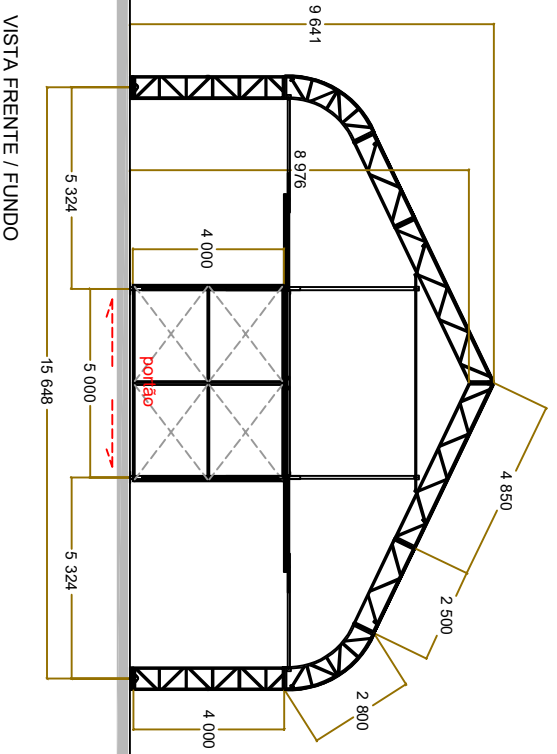

DATA: 12/07/2023  
 DESENHO: VINICIUS CERQUEIRA  
 ESCALA: 1:200

FOLHA:

02/05

VISTA FRONTAL

VISTA LATERAL

ORGANIZAÇÃO DAS VOLUNTÁRIAS DE GOIÁS  
 DEPARTAMENTO - GEI  
 NATAL DO BEM-2023  
 CONTEÚDO: TENDA 30X100X4

DATA: 12/07/2023  
 DESENHO: VINICIUS CERQUEIRA  
 ESCALA SEM ESCALA

FOLHA :

03/05

VISTA FRONTAL

VISTA SUPERIOR

VISTA LATERAL

ORGANIZAÇÃO DAS VOLUNTÁRIAS DE GOIÁS  
 DEPARTAMENTO - GEI  
 NATAL DO BEM-2023  
 CONTEÚDO: TENDA 15X15X4

DATA: 12/07/2023  
 DESENHO: VINICIUS CERQUEIRA  
 ESCALA: 1:200

VISTA SUPERIOR

VISTA FRENTE / FUNDO

VISTA INTERIOR

30 000

ORGANIZAÇÃO DAS VOLUNTÁRIAS DE GOIÁS  
 DEPARTAMENTO - GEI  
 NATAL DO BEM-2023  
 CONTEÚDO: TENDA 15X30X4

DATA: 12/07/2023  
 DESENHO: VINICIUS CERQUEIRA  
 ESCALA: 1:200

FOLHA: 05/05