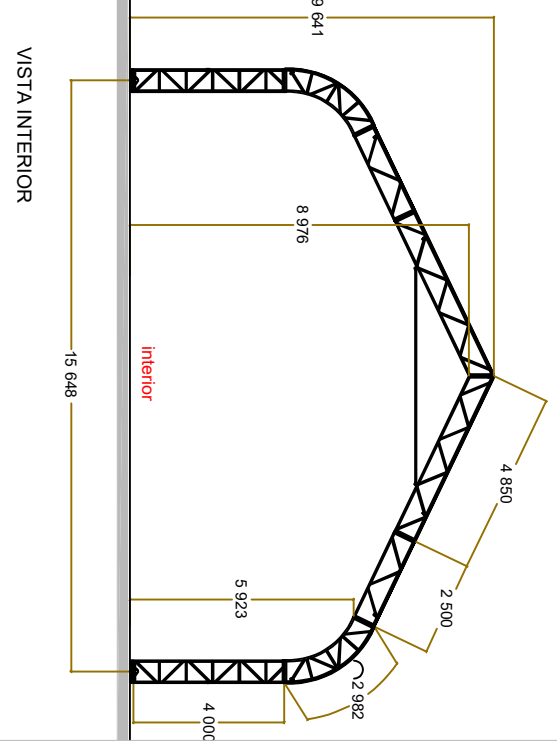

DATA: 12/07/2023  
 DESENHO: VINICIUS CERQUEIRA  
 ESCALA: 1:200

FOLHA:

02/05

VISTA FRONTAL

VISTA LATERAL

ORGANIZAÇÃO DAS VOLUNTÁRIAS DE GOIÁS  
 DEPARTAMENTO - GEI  
 NATAL DO BEM-2023  
 CONTEÚDO: TENDA 30X100X4

DATA: 12/07/2023  
 DESENHO: VINICIUS CERQUEIRA  
 ESCALA SEM ESCALA

FOLHA :

03/05

VISTA FRONTAL

VISTA SUPERIOR

VISTA LATERAL

ORGANIZAÇÃO DAS VOLUNTÁRIAS DE GOIÁS  
 DEPARTAMENTO - GEI  
 NATAL DO BEM-2023  
 CONTEÚDO: TENDA 15X15X4

DATA: 12/07/2023  
 DESENHO: VINICIUS CERQUEIRA  
 ESCALA: 1:200

VISTA SUPERIOR

VISTA FRENTE / FUNDO

VISTA INTERIOR

30 000

ORGANIZAÇÃO DAS VOLUNTÁRIAS DE GOIÁS  
 DEPARTAMENTO - GEI  
 NATAL DO BEM-2023  
 CONTEÚDO: TENDA 15X30X4

DATA: 12/07/2023  
 DESENHO: VINICIUS CERQUEIRA  
 ESCALA: 1:200

FOLHA: 05/05