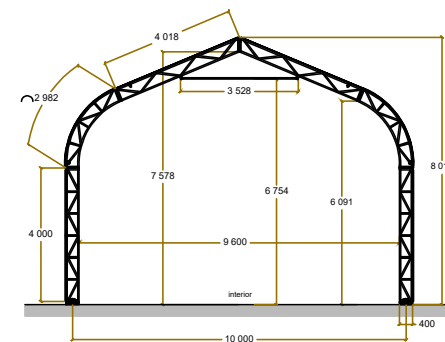

ORGANIZAÇÃO DAS VOLUNTÁRIAS DE GOIÁS  
 DEPARTAMENTO - GEI  
 NATAL DO BEM-2023  
 CONTEÚDO: TENDA 10X10X4

DATA: 12/07/2023  
 DESENHO: VINICIUS CERQUEIRA  
 ESCALA: 1:125

FOLHA:

01/05

ORGANIZAÇÃO DAS VOLUNTÁRIAS DE GOIÁS  
 DEPARTAMENTO - GEI  
 NATAL DO BEM-2023  
 CONTEÚDO: TENDA 10X30X4

DATA: 12/07/2023  
 DESENHO: VINICIUS CERQUEIRA  
 ESCALA: 1:200

FOLHA:

02/05

VISTA FRONTAL

VISTA LATERAL

ORGANIZAÇÃO DAS VOLUNTÁRIAS DE GOIÁS  
 DEPARTAMENTO - GEI  
 NATAL DO BEM-2023  
 CONTEÚDO: TENDA 30X100X4

DATA: 12/07/2023  
 DESENHO: VINICIUS CERQUEIRA  
 ESCALA SEM ESCALA

FOLHA :

03/05

VISTA FRONTAL

VISTA SUPERIOR

VISTA LATERAL

ORGANIZAÇÃO DAS VOLUNTÁRIAS DE GOIÁS  
 DEPARTAMENTO - GEI  
 NATAL DO BEM-2023  
 CONTEÚDO: TENDA 15X15X4

DATA: 12/07/2023  
 DESENHO: VINICIUS CERQUEIRA  
 ESCALA: 1:200

VISTA SUPERIOR

VISTA FRENTE / FUNDO

VISTA INTERIOR

30 000

ORGANIZAÇÃO DAS VOLUNTÁRIAS DE GOIÁS  
 DEPARTAMENTO - GEI  
 NATAL DO BEM-2023  
 CONTEÚDO: TENDA 15X30X4