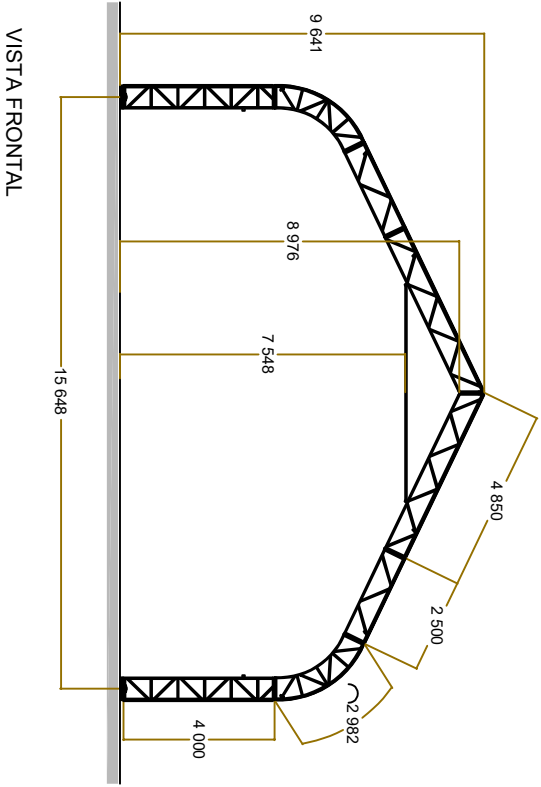

ORGANIZAÇÃO DAS VOLUNTÁRIAS DE GOIÁS  
 DEPARTAMENTO - GEI  
 NATAL DO BEM-2023  
 CONTEÚDO: TENDA 10X10X4

DATA: 12/07/2023  
 DESENHO: VINICIUS CERQUEIRA  
 ESCALA: 1:125

FOLHA:

01/05

ORGANIZAÇÃO DAS VOLUNTÁRIAS DE GOIÁS  
 DEPARTAMENTO - GEI  
 NATAL DO BEM-2023  
 CONTEÚDO: TENDA 10X30X4

DATA: 12/07/2023  
 DESENHO: VINICIUS CERQUEIRA  
 ESCALA: 1:200

FOLHA:

02/05

VISTA FRONTAL

VISTA LATERAL

ORGANIZAÇÃO DAS VOLUNTÁRIAS DE GOIÁS  
 DEPARTAMENTO - GEI  
 NATAL DO BEM-2023  
 CONTEÚDO: TENDA 30X100X4

DATA: 12/07/2023  
 DESENHO: VINICIUS CERQUEIRA  
 ESCALA SEM ESCALA

FOLHA :

03/05

VISTA FRONTAL

VISTA SUPERIOR

VISTA LATERAL

ORGANIZAÇÃO DAS VOLUNTÁRIAS DE GOIÁS  
 DEPARTAMENTO - GEI  
 NATAL DO BEM-2023  
 CONTEÚDO: TENDA 15X15X4

DATA: 12/07/2023  
 DESENHO: VINICIUS CERQUEIRA  
 ESCALA: 1:200

VISTA SUPERIOR

VISTA FRENTE / FUNDO

VISTA INTERIOR

30 000

ORGANIZAÇÃO DAS VOLUNTÁRIAS DE GOIÁS  
 DEPARTAMENTO - GEI  
 NATAL DO BEM-2023  
 CONTEÚDO: TENDA 15X30X4