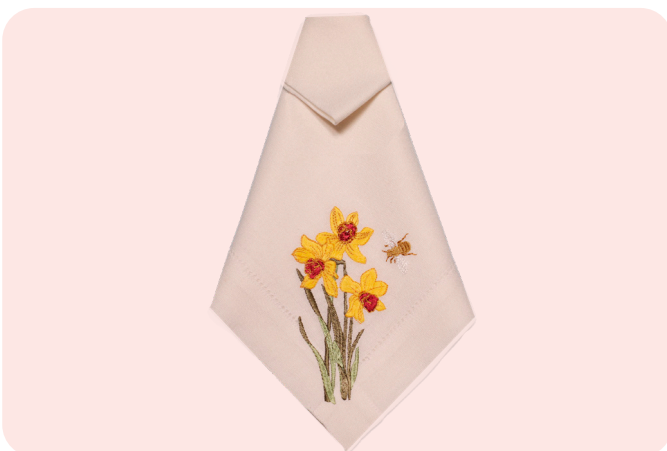

Guardanapo em linho misto, com bordado digitalizado. 50x50cm.

R\$ 44,00

COLEÇÃO HERA

Guardanapo em linho misto, com bordado digitalizado. 50x50cm.

Disponível nas cores:

VERDE
MUSGO

BRANCO

AZUL
MARINHO

R\$ 44,00

COLEÇÃO CORAL

Guardanapo em linho misto. 50x50cm.

R\$ 44,00

Guardanapos

LINHO MISTO

COLEÇÃO PALMEIRA

Guardanapo em linho misto,
bordado digitalizado
50x50cm.

R\$ 44,00

COLEÇÃO BORBOLETA

Guardanapo em linho misto,
bordado digitalizado
50x50cm.

R\$ 44,00

COLEÇÃO NARCISO

Guardanapo em linho misto,
bordado digitalizado
50x50cm.

R\$ 44,00

Guardanapos