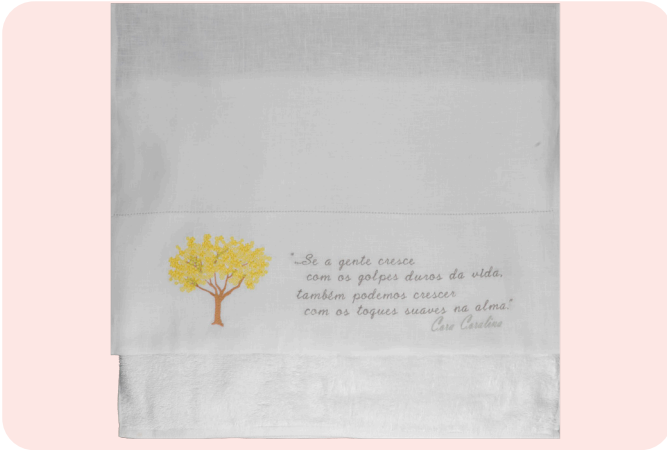

Toalhas de Rosto

COLEÇÃO RIQUEZAS DO CERRADO - IPÊ

Toalha de rosto linho e felpa, bordado computadorizado e barrado 15 cm, linho 100%, 80x50cm

ROSA

ROXO

AMARELO

R$ 180,00