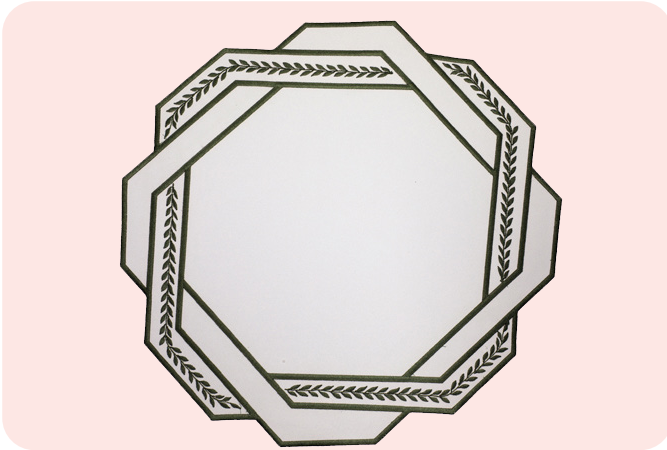

Americano 100% impermeável, 48x38cm.

Disponível nas cores:

AZUL MARINHO

VERDE OLIVA

VERDE MUSGO

R\$ 62,00

Americanos

100% IMPERMEÁVEIS

COLEÇÃO HERA

Americano 100% impermeável,
48cm de diâmetro.

Disponível nas cores:

BRANCO

AZUL

VERDE MUSCO

R\$ 62,00

COLEÇÃO MANDACARU