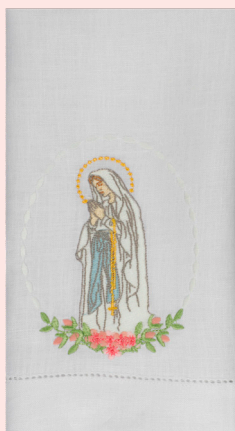

COLEÇÃO SAGRADO - NOSSA SENHORA DAS GRAÇAS

Toalha para lavabo 100% linho,
com bordado digitalizado,
50x31cm.

R$ 60,00