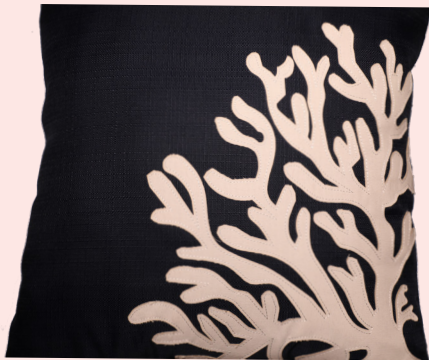

COLEÇÃO CORAL

Almofada impermeável

R$ 180,00